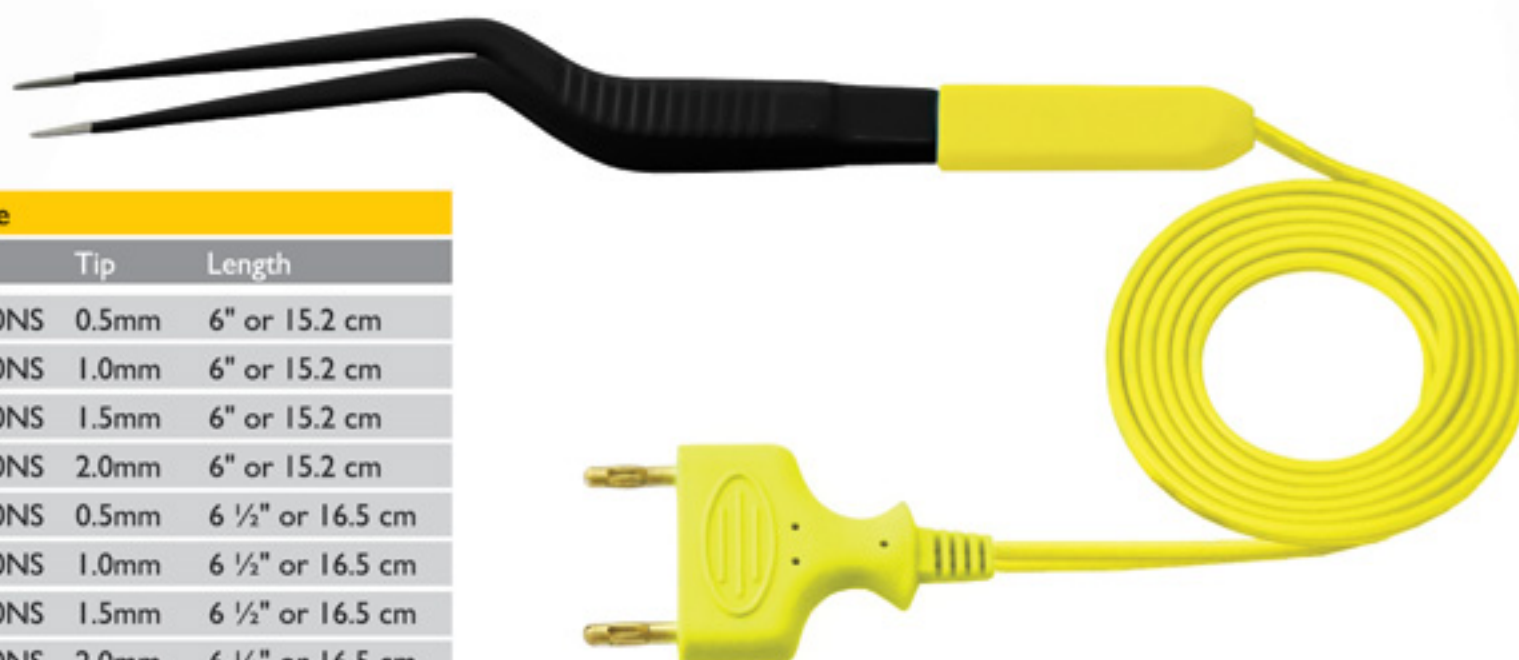

Bayonet

With Cable		Without Cable	
Code	Code	Tip	Length
110-085-15050NS	110-084-15050NS	0.5mm	6" or 15.2 cm
110-085-15100NS	110-084-15100NS	1.0mm	6" or 15.2 cm
110-085-15150NS	110-084-15150NS	1.5mm	6" or 15.2 cm
110-085-15200NS	110-084-15200NS	2.0mm	6" or 15.2 cm
110-085-17050NS	110-084-17050NS	0.5mm	6 ½" or 16.5 cm
110-085-17100NS	110-084-17100NS	1.0mm	6 ½" or 16.5 cm
110-085-17150NS	110-084-17150NS	1.5mm	6 ½" or 16.5 cm
110-085-17200NS	110-084-17200NS	2.0mm	6 ½" or 16.5 cm