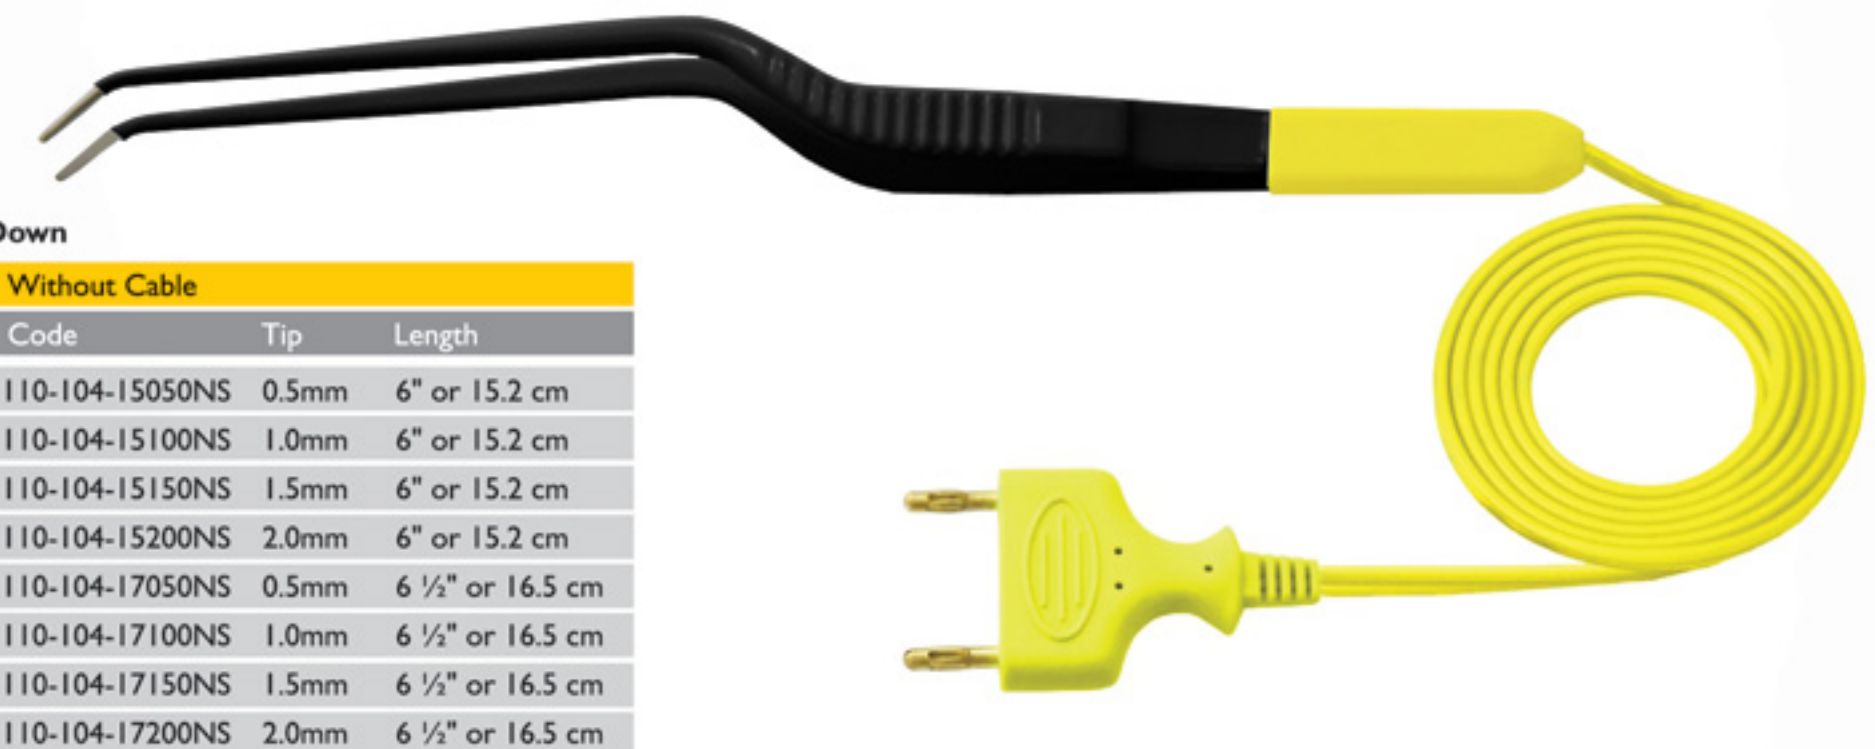

Bayonet, Angled Down

With Cable		Without Cable	
Code	Code	Tip	Length
110-105-15050NS	110-104-15050NS	0.5mm	6" or 15.2 cm
110-105-15100NS	110-104-15100NS	1.0mm	6" or 15.2 cm
110-105-15150NS	110-104-15150NS	1.5mm	6" or 15.2 cm
110-105-15200NS	110-104-15200NS	2.0mm	6" or 15.2 cm
110-105-17050NS	110-104-17050NS	0.5mm	6 ½" or 16.5 cm
110-105-17100NS	110-104-17100NS	1.0mm	6 ½" or 16.5 cm
110-105-17150NS	110-104-17150NS	1.5mm	6 ½" or 16.5 cm
110-105-17200NS	110-104-17200NS	2.0mm	6 ½" or 16.5 cm