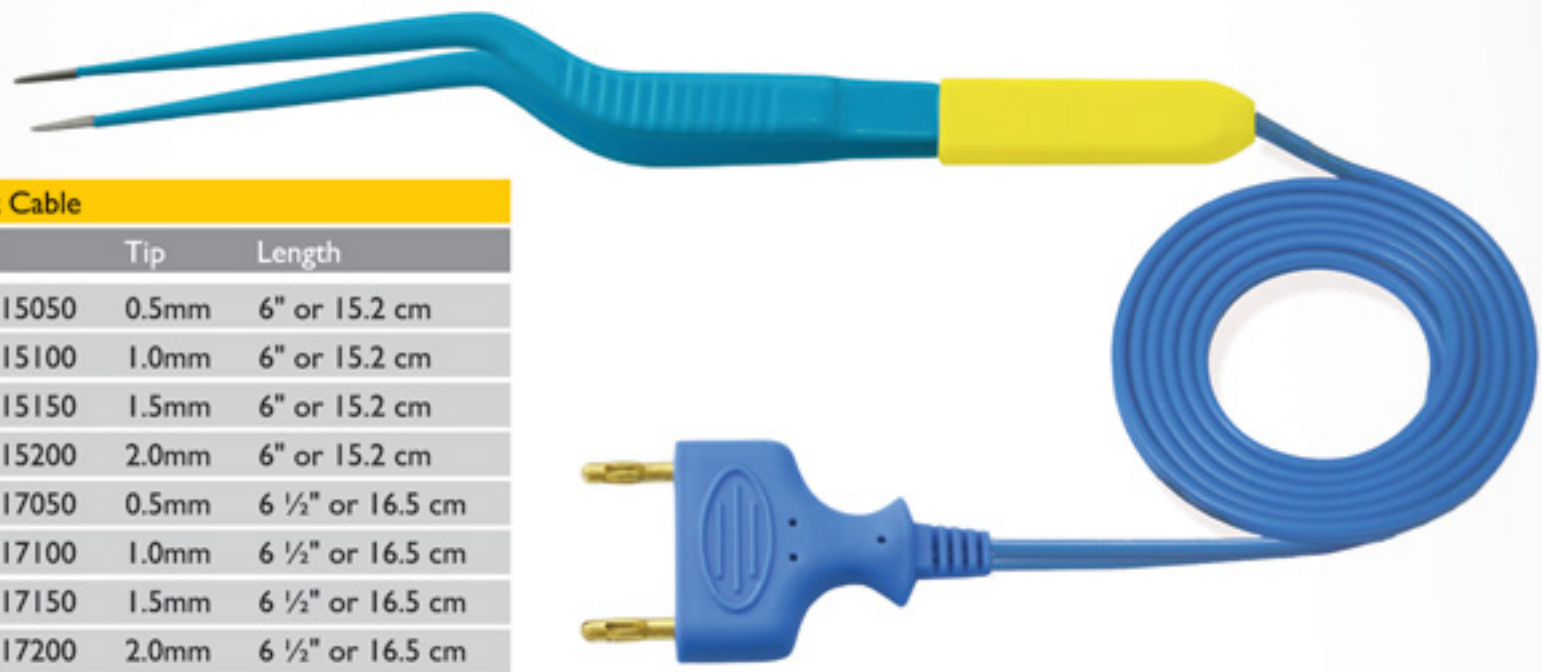

Bayonet

With Cable		Without Cable	
Code	Code	Tip	Length
110-085-15050	110-084-15050	0.5mm	6" or 15.2 cm
110-085-15100	110-084-15100	1.0mm	6" or 15.2 cm
110-085-15150	110-084-15150	1.5mm	6" or 15.2 cm
110-085-15200	110-084-15200	2.0mm	6" or 15.2 cm
110-085-17050	110-084-17050	0.5mm	6 ½" or 16.5 cm
110-085-17100	110-084-17100	1.0mm	6 ½" or 16.5 cm
110-085-17150	110-084-17150	1.5mm	6 ½" or 16.5 cm
110-085-17200	110-084-17200	2.0mm	6 ½" or 16.5 cm