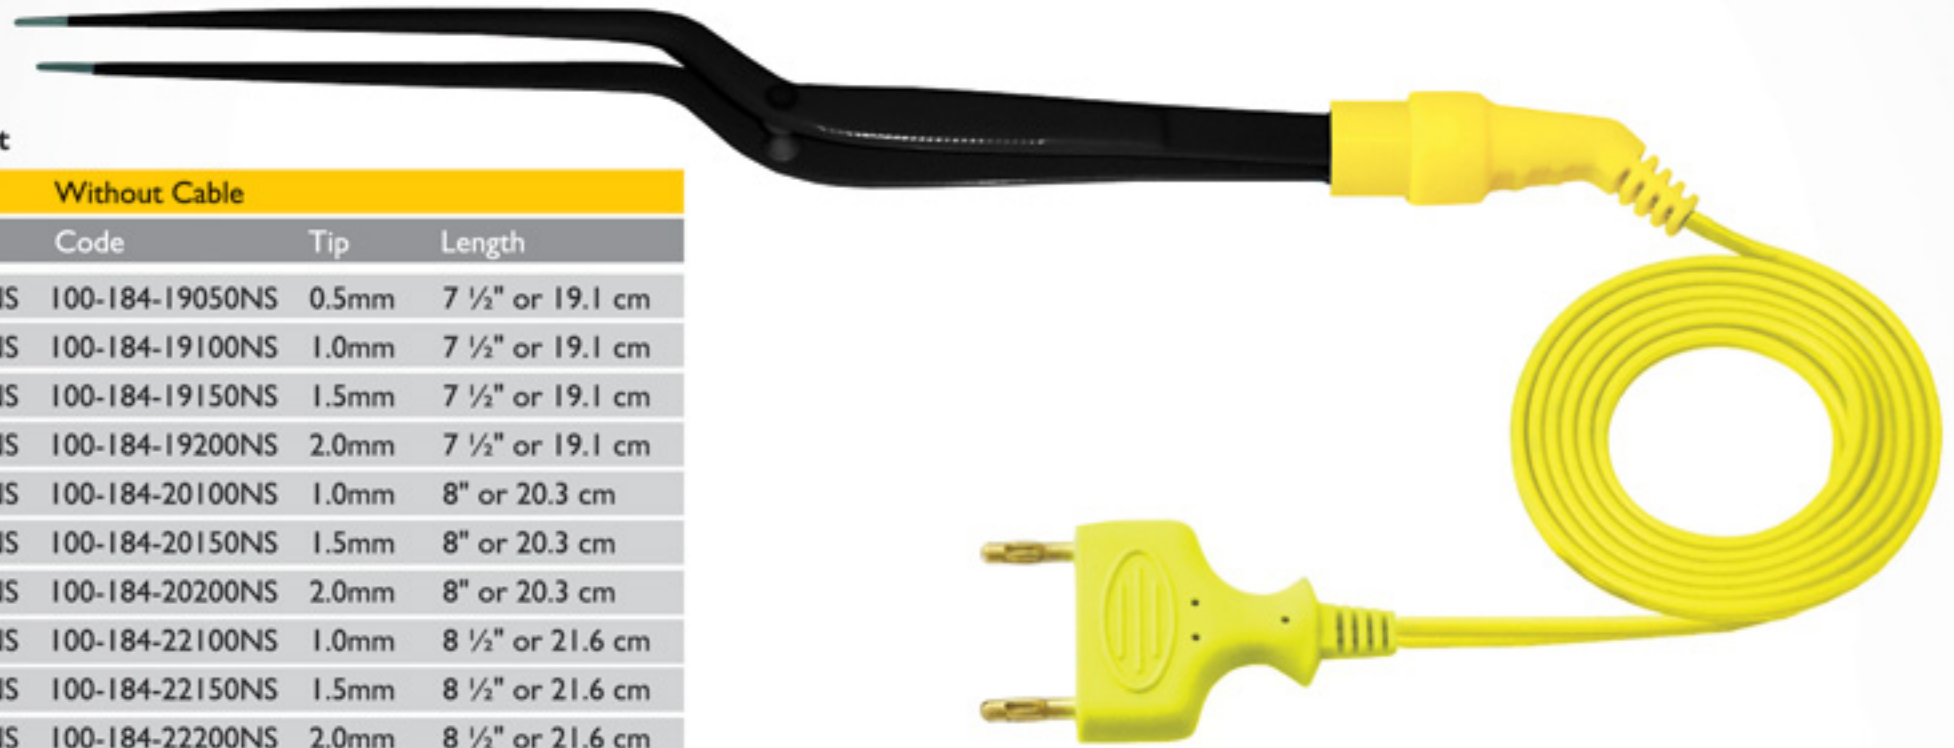

Jansen Bayonet

With Cable		Without Cable	
Code	Code	Tip	Length
100-185-19050NS	100-184-19050NS	0.5mm	7 ½" or 19.1 cm
100-185-19100NS	100-184-19100NS	1.0mm	7 ½" or 19.1 cm
100-185-19150NS	100-184-19150NS	1.5mm	7 ½" or 19.1 cm
100-185-19200NS	100-184-19200NS	2.0mm	7 ½" or 19.1 cm
100-185-20100NS	100-184-20100NS	1.0mm	8" or 20.3 cm
100-185-20150NS	100-184-20150NS	1.5mm	8" or 20.3 cm
100-185-20200NS	100-184-20200NS	2.0mm	8" or 20.3 cm
100-185-22100NS	100-184-22100NS	1.0mm	8 ½" or 21.6 cm
100-185-22150NS	100-184-22150NS	1.5mm	8 ½" or 21.6 cm
100-185-22200NS	100-184-22200NS	2.0mm	8 ½" or 21.6 cm
100-185-22250NS	100-184-22250NS	2.5mm	8 ½" or 21.6 cm