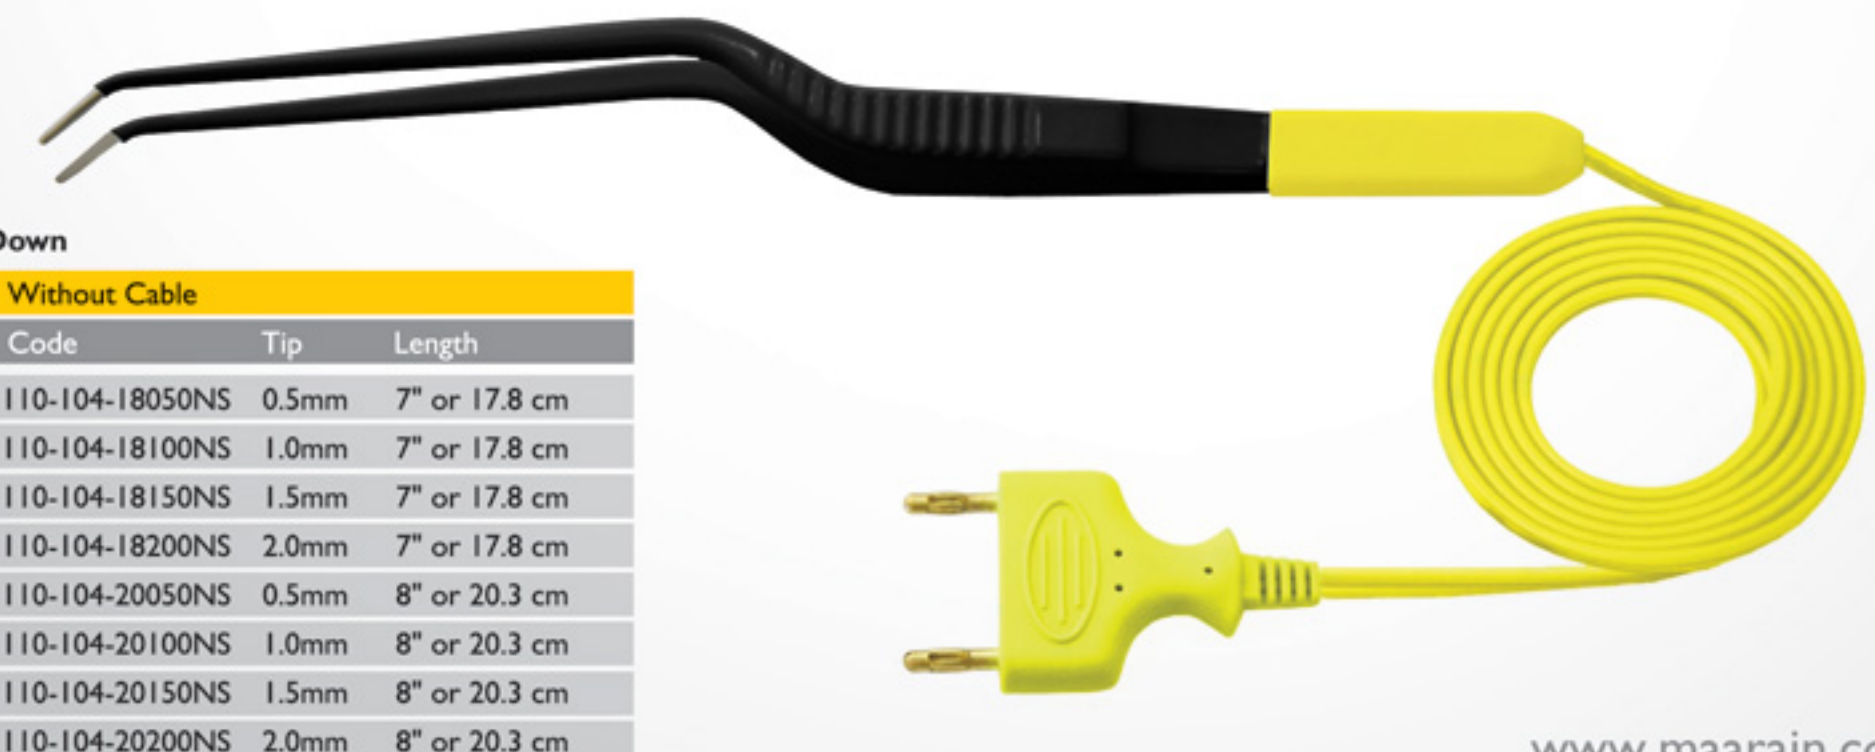

Bayonet, Angled Down

With Cable		Without Cable	
Code	Code	Tip	Length
110-105-18050NS	110-104-18050NS	0.5mm	7" or 17.8 cm
110-105-18100NS	110-104-18100NS	1.0mm	7" or 17.8 cm
110-105-18150NS	110-104-18150NS	1.5mm	7" or 17.8 cm
110-105-18200NS	110-104-18200NS	2.0mm	7" or 17.8 cm
110-105-20050NS	110-104-20050NS	0.5mm	8" or 20.3 cm
110-105-20100NS	110-104-20100NS	1.0mm	8" or 20.3 cm
110-105-20150NS	110-104-20150NS	1.5mm	8" or 20.3 cm
110-105-20200NS	110-104-20200NS	2.0mm	8" or 20.3 cm