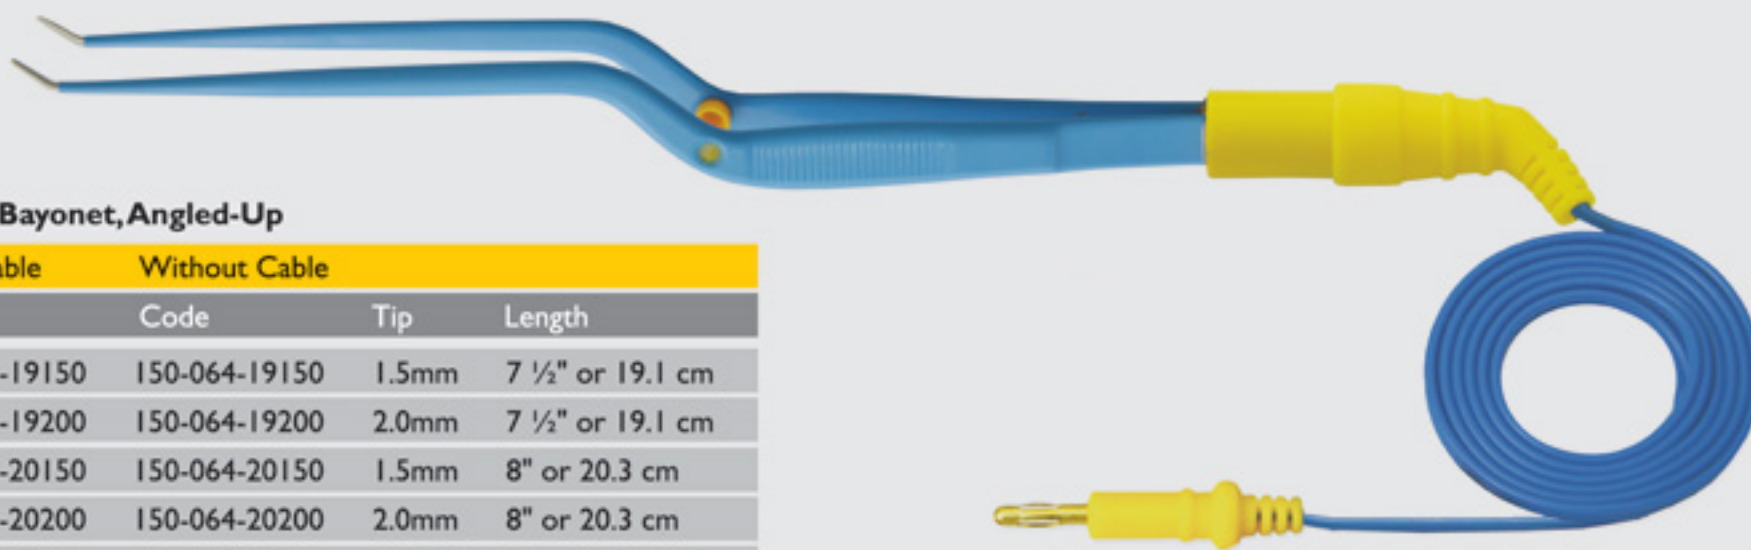

Jansen Bayonet, Angled-Up

With Cable		Without Cable	
Code	Code	Tip	Length
150-065-19150	150-064-19150	1.5mm	7 ½" or 19.1 cm
150-065-19200	150-064-19200	2.0mm	7 ½" or 19.1 cm
150-065-20150	150-064-20150	1.5mm	8" or 20.3 cm
150-065-20200	150-064-20200	2.0mm	8" or 20.3 cm
150-065-22150	150-064-22150	1.5mm	8 ½" or 21.6 cm
150-065-22200	150-064-22200	2.0mm	8 ½" or 21.6 cm