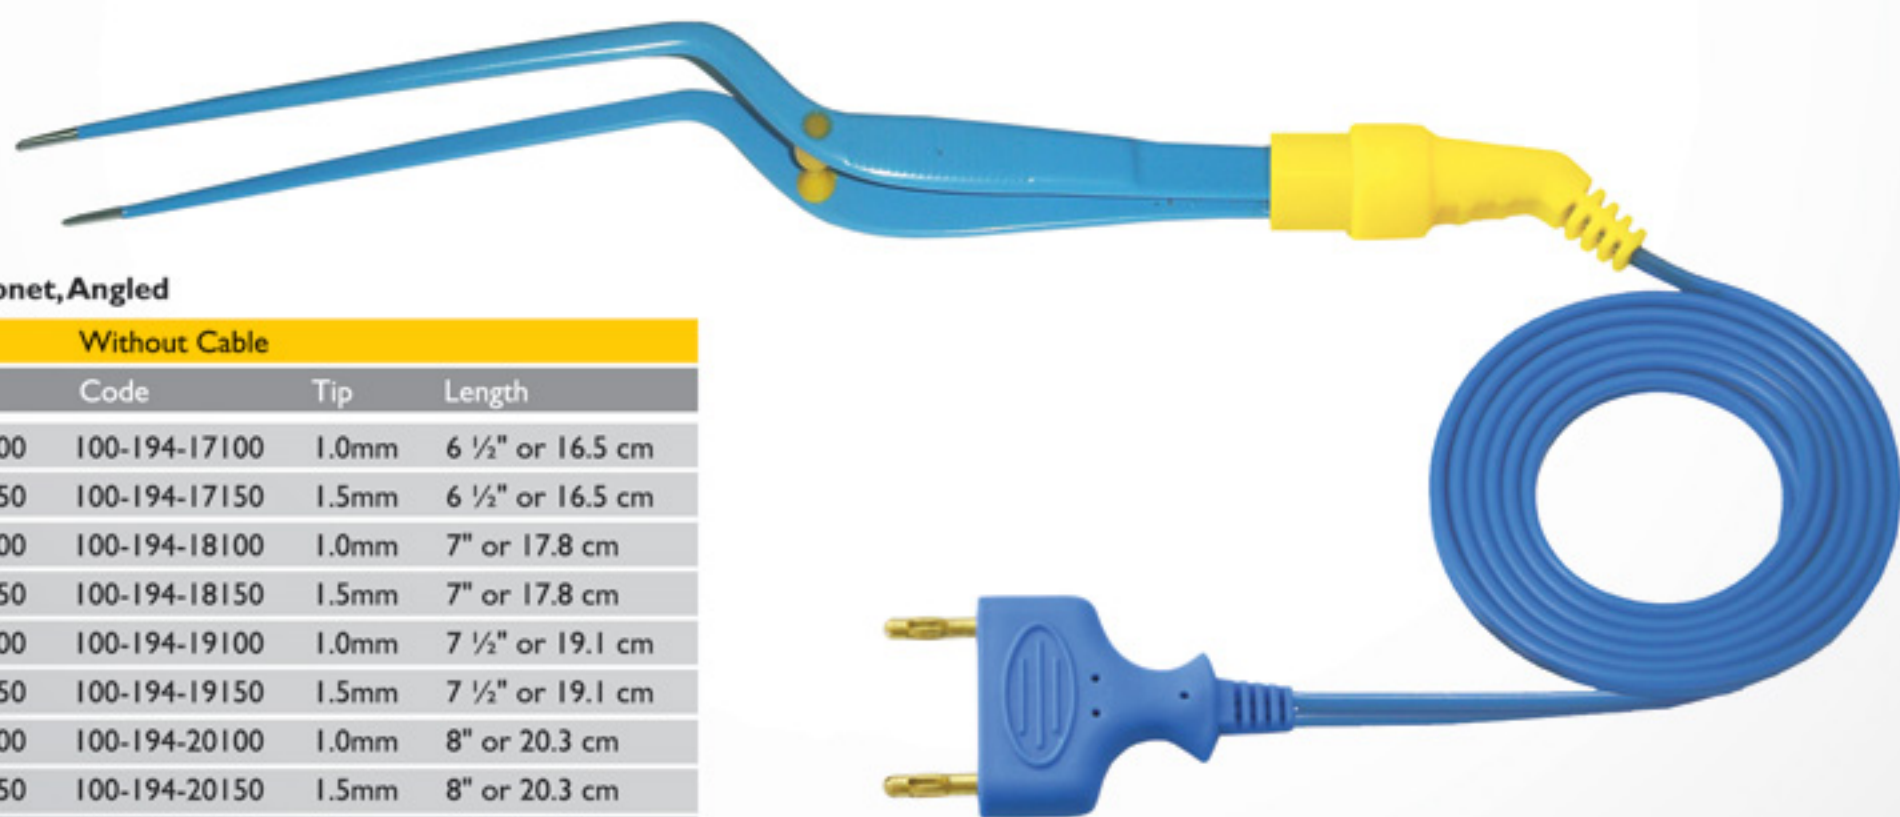

Jansen Bayonet, Angled

With Cable		Without Cable	
Code	Code	Tip	Length
100-195-17100	100-194-17100	1.0mm	6 ½" or 16.5 cm
100-195-17150	100-194-17150	1.5mm	6 ½" or 16.5 cm
100-195-18100	100-194-18100	1.0mm	7" or 17.8 cm
100-195-18150	100-194-18150	1.5mm	7" or 17.8 cm
100-195-19100	100-194-19100	1.0mm	7 ½" or 19.1 cm
100-195-19150	100-194-19150	1.5mm	7 ½" or 19.1 cm
100-195-20100	100-194-20100	1.0mm	8" or 20.3 cm
100-195-20150	100-194-20150	1.5mm	8" or 20.3 cm
100-195-22100	100-194-22100	1.0mm	8 ½" or 21.6 cm
100-195-22150	100-194-22150	1.5mm	8 ½" or 21.6 cm