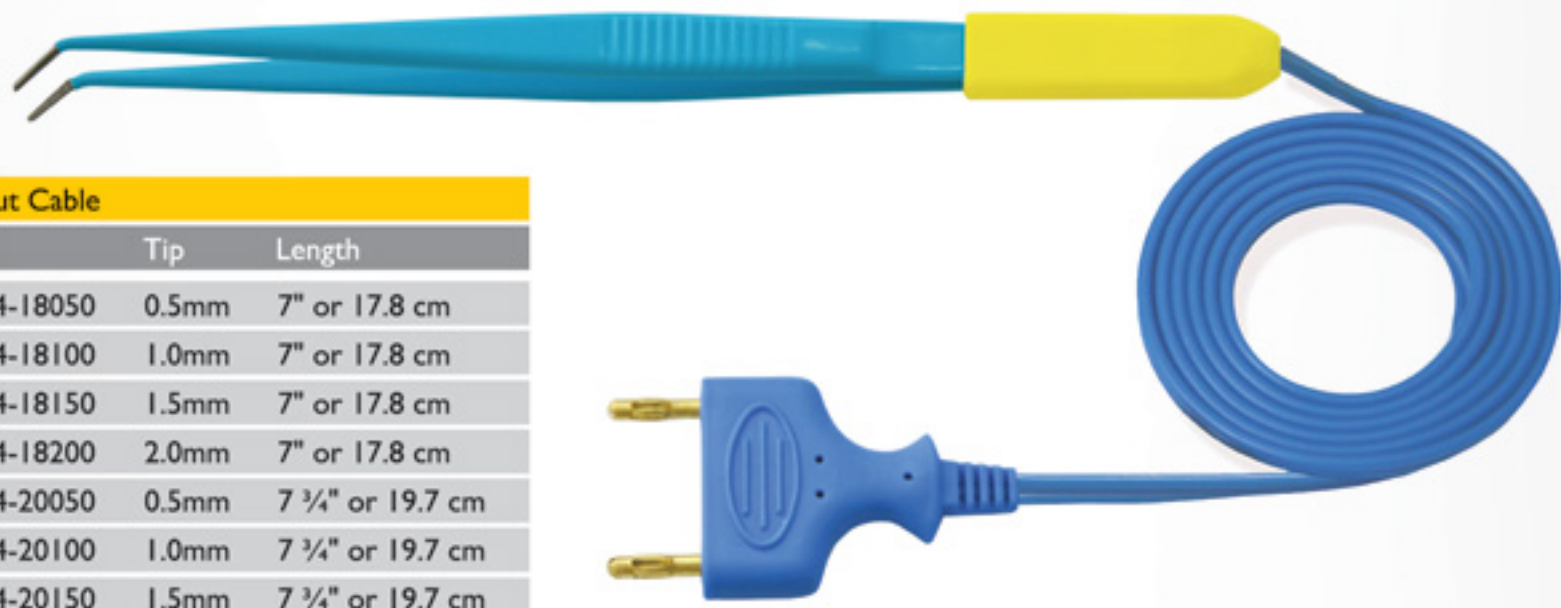

STANDARD BIPOLAR FORCEPS

Straight, Angled

With Cable		Without Cable	
Code	Code	Tip	Length
110-075-15050	110-074-15050	0.5mm	6" or 15.2 cm
110-075-15100	110-074-15100	1.0mm	6" or 15.2 cm
110-075-15150	110-074-15150	1.5mm	6" or 15.2 cm
110-075-15200	110-074-15200	2.0mm	6" or 15.2 cm
110-075-17050	110-074-17050	0.5mm	6 ½" or 16.5 cm
110-075-17100	110-074-17100	1.0mm	6 ½" or 16.5 cm
110-075-17150	110-074-17150	1.5mm	6 ½" or 16.5 cm
110-075-17200	110-074-17200	2.0mm	6 ½" or 16.5 cm

Straight, Angled

With Cable		Without Cable	
Code	Code	Tip	Length
110-075-18050	110-074-18050	0.5mm	7" or 17.8 cm
110-075-18100	110-074-18100	1.0mm	7" or 17.8 cm
110-075-18150	110-074-18150	1.5mm	7" or 17.8 cm
110-075-18200	110-074-18200	2.0mm	7" or 17.8 cm
110-075-20050	110-074-20050	0.5mm	7 ¼" or 19.7 cm
110-075-20100	110-074-20100	1.0mm	7 ¼" or 19.7 cm
110-075-20150	110-074-20150	1.5mm	7 ¼" or 19.7 cm
110-075-20200	110-074-20200	2.0mm	7 ¼" or 19.7 cm
110-075-21050	110-074-21050	0.5mm	8 ¼" or 21 cm
110-075-21100	110-074-21100	1.0mm	8 ¼" or 21 cm
110-075-21150	110-074-21150	1.5mm	8 ¼" or 21 cm
110-075-21200	110-074-21200	2.0mm	8 ¼" or 21 cm