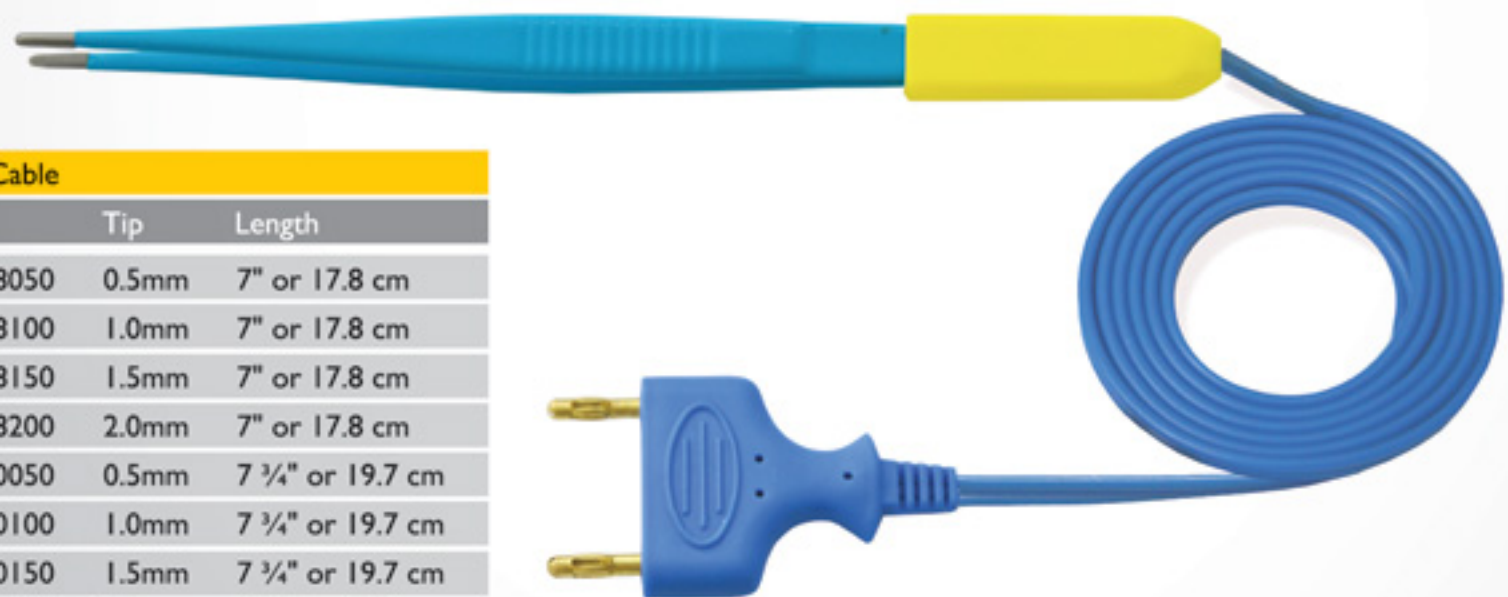

Adson

With Cable		Without Cable	
Code	Code	Tip	Length
110-055-13050	110-054-13050	0.5mm	4 ¾" or 12.1 cm
110-055-13100	110-054-13100	1.0mm	4 ¾" or 12.1 cm

Straight

With Cable		Without Cable	
Code	Code	Tip	Length
110-065-15050	110-064-15050	0.5mm	6" or 15.2 cm
110-065-15100	110-064-15100	1.0mm	6" or 15.2 cm
110-065-15150	110-064-15150	1.5mm	6" or 15.2 cm
110-065-15200	110-064-15200	2.0mm	6" or 15.2 cm
110-065-17050	110-064-17050	0.5mm	6 ½" or 16.5 cm
110-065-17100	110-064-17100	1.0mm	6 ½" or 16.5 cm
110-065-17150	110-064-17150	1.5mm	6 ½" or 16.5 cm
110-065-17200	110-064-17200	2.0mm	6 ½" or 16.5 cm

STANDARD BIPOLAR FORCEPS

Straight, Angled

With Cable		Without Cable	
Code	Code	Tip	Length
110-075-15050	110-074-15050	0.5mm	6" or 15.2 cm
110-075-15100	110-074-15100	1.0mm	6" or 15.2 cm
110-075-15150	110-074-15150	1.5mm	6" or 15.2 cm
110-075-15200	110-074-15200	2.0mm	6" or 15.2 cm
110-075-17050	110-074-17050	0.5mm	6 ½" or 16.5 cm
110-075-17100	110-074-17100	1.0mm	6 ½" or 16.5 cm
110-075-17150	110-074-17150	1.5mm	6 ½" or 16.5 cm
110-075-17200	110-074-17200	2.0mm	6 ½" or 16.5 cm