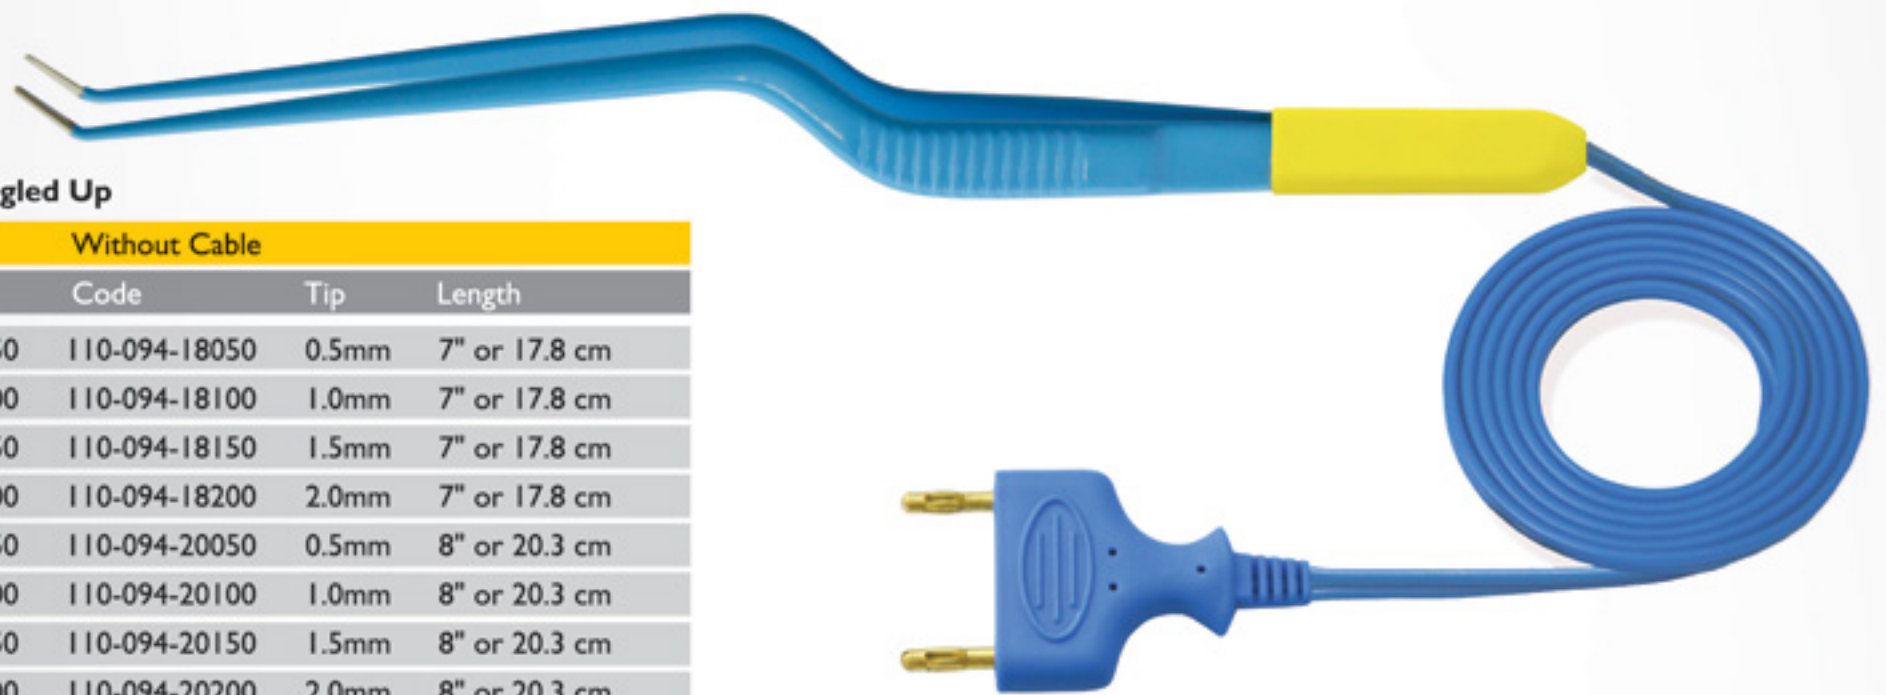

Bayonet, Angled Up

With Cable		Without Cable	
Code	Code	Tip	Length
110-095-18050	110-094-18050	0.5mm	7" or 17.8 cm
110-095-18100	110-094-18100	1.0mm	7" or 17.8 cm
110-095-18150	110-094-18150	1.5mm	7" or 17.8 cm
110-095-18200	110-094-18200	2.0mm	7" or 17.8 cm
110-095-20050	110-094-20050	0.5mm	8" or 20.3 cm
110-095-20100	110-094-20100	1.0mm	8" or 20.3 cm
110-095-20150	110-094-20150	1.5mm	8" or 20.3 cm
110-095-20200	110-094-20200	2.0mm	8" or 20.3 cm