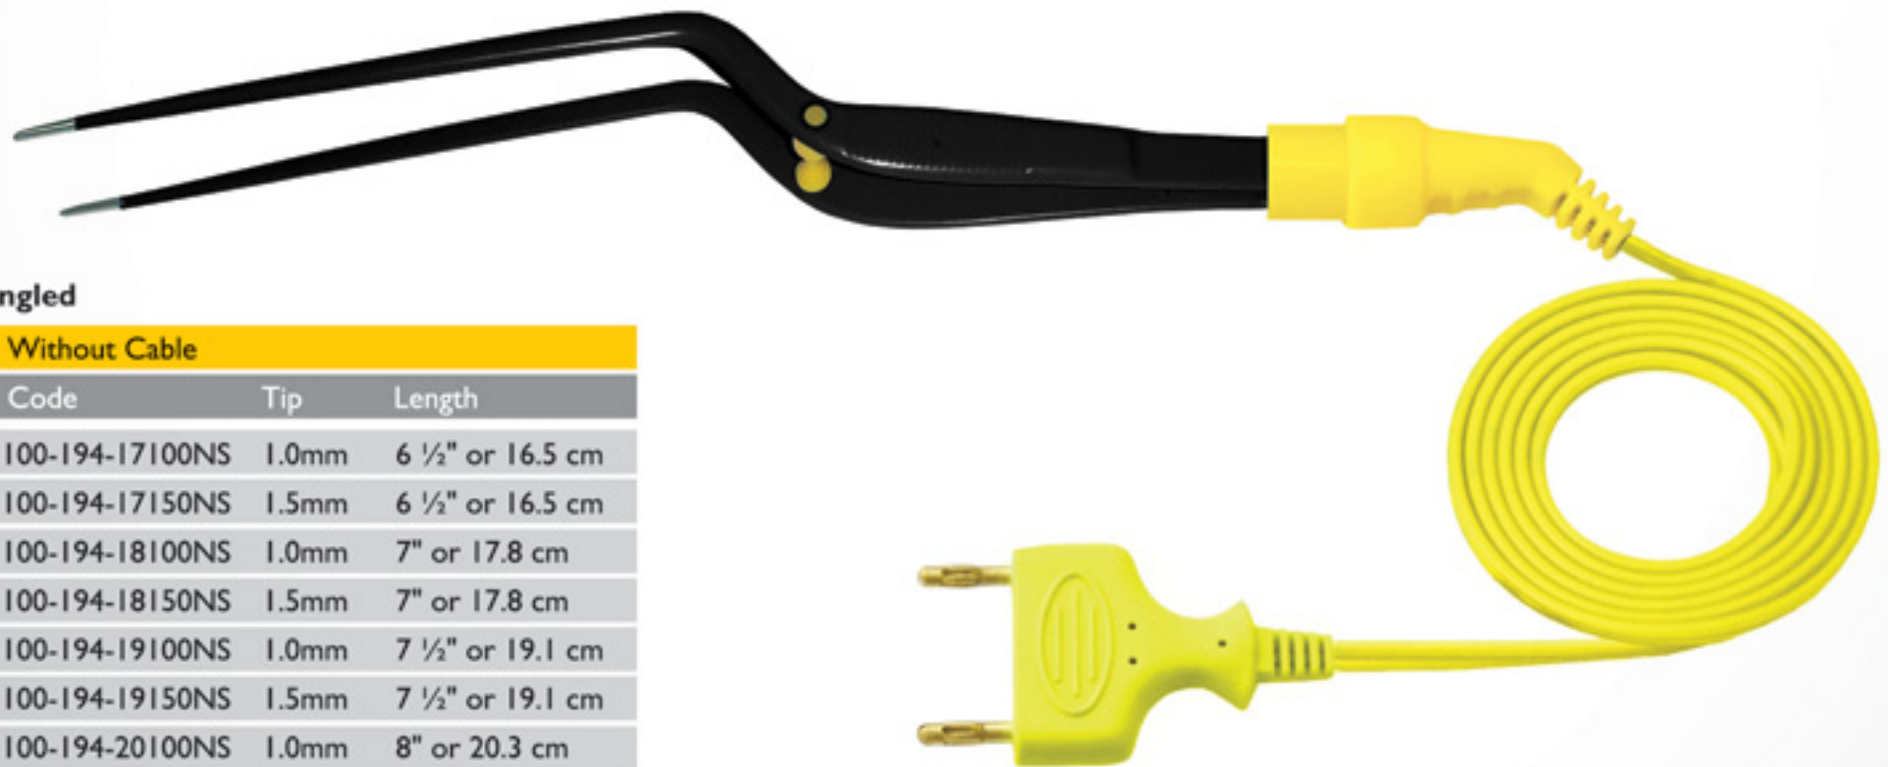

Jansen Bayonet, Angled

With Cable		Without Cable	
Code	Code	Tip	Length
100-195-17100NS	100-194-17100NS	1.0mm	6 ½" or 16.5 cm
100-195-17150NS	100-194-17150NS	1.5mm	6 ½" or 16.5 cm
100-195-18100NS	100-194-18100NS	1.0mm	7" or 17.8 cm
100-195-18150NS	100-194-18150NS	1.5mm	7" or 17.8 cm
100-195-19100NS	100-194-19100NS	1.0mm	7 ½" or 19.1 cm
100-195-19150NS	100-194-19150NS	1.5mm	7 ½" or 19.1 cm
100-195-20100NS	100-194-20100NS	1.0mm	8" or 20.3 cm
100-195-20150NS	100-194-20150NS	1.5mm	8" or 20.3 cm
100-195-22100NS	100-194-22100NS	1.0mm	8 ½" or 21.6 cm
100-195-22150NS	100-194-22150NS	1.5mm	8 ½" or 21.6 cm