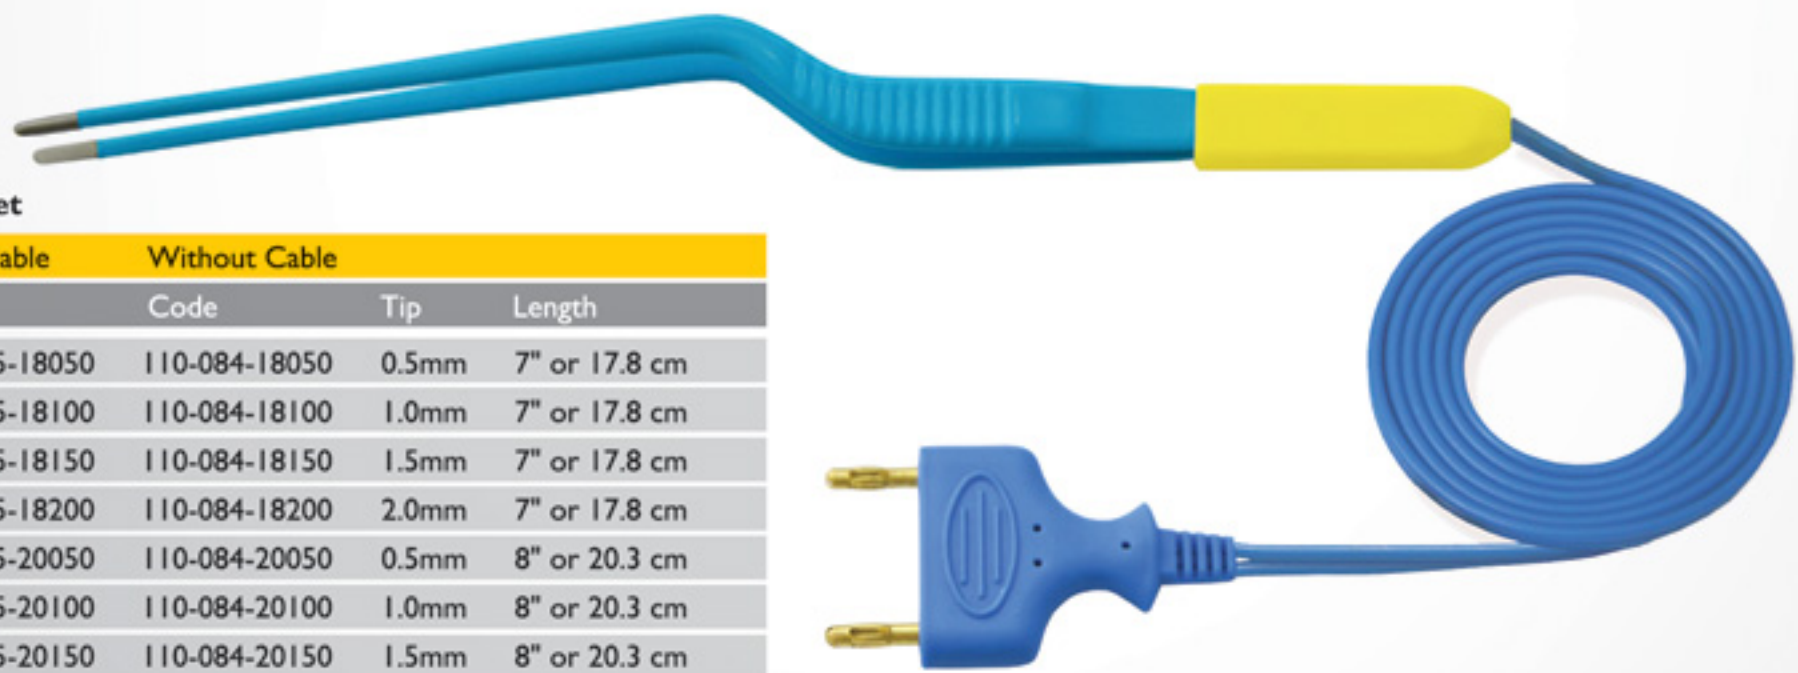

Bayonet

With Cable		Without Cable	
Code	Code	Tip	Length
110-085-18050	110-084-18050	0.5mm	7" or 17.8 cm
110-085-18100	110-084-18100	1.0mm	7" or 17.8 cm
110-085-18150	110-084-18150	1.5mm	7" or 17.8 cm
110-085-18200	110-084-18200	2.0mm	7" or 17.8 cm
110-085-20050	110-084-20050	0.5mm	8" or 20.3 cm
110-085-20100	110-084-20100	1.0mm	8" or 20.3 cm
110-085-20150	110-084-20150	1.5mm	8" or 20.3 cm
110-085-20200	110-084-20200	2.0mm	8" or 20.3 cm