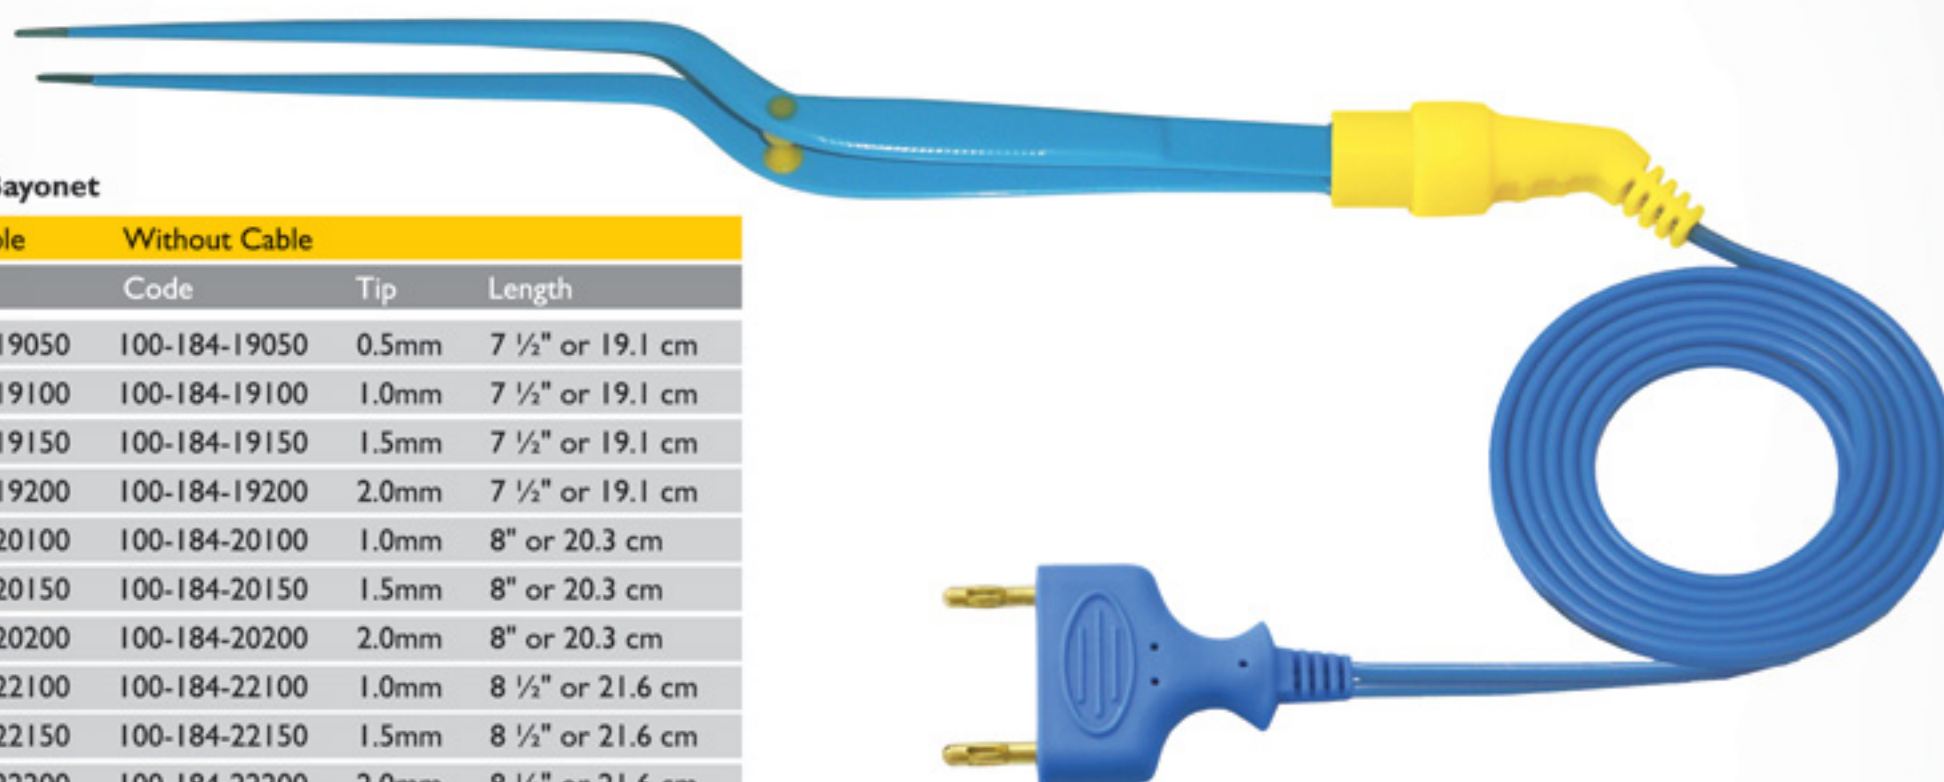

Jansen Bayonet

With Cable		Without Cable	
Code	Code	Tip	Length
100-185-15050	100-184-15050	0.5mm	6" or 15.2 cm
100-185-15100	100-184-15100	1.0mm	6" or 15.2 cm
100-185-15150	100-184-15150	1.5mm	6" or 15.2 cm
100-185-17050	100-184-17050	0.5mm	6 ½" or 16.5 cm
100-185-17100	100-184-17100	1.0mm	6 ½" or 16.5 cm
100-185-17150	100-184-17150	1.5mm	6 ½" or 16.5 cm
100-185-18050	100-184-18050	0.5mm	7" or 17.8 cm
100-185-18100	100-184-18100	1.0mm	7" or 17.8 cm
100-185-18150	100-184-18150	1.5mm	7" or 17.8 cm

STANDARD BIPOLAR FORCEPS

Jansen Bayonet

With Cable		Without Cable	
Code	Code	Tip	Length
100-185-19050	100-184-19050	0.5mm	7 ½" or 19.1 cm
100-185-19100	100-184-19100	1.0mm	7 ½" or 19.1 cm
100-185-19150	100-184-19150	1.5mm	7 ½" or 19.1 cm
100-185-19200	100-184-19200	2.0mm	7 ½" or 19.1 cm
100-185-20100	100-184-20100	1.0mm	8" or 20.3 cm
100-185-20150	100-184-20150	1.5mm	8" or 20.3 cm
100-185-20200	100-184-20200	2.0mm	8" or 20.3 cm
100-185-22100	100-184-22100	1.0mm	8 ½" or 21.6 cm
100-185-22150	100-184-22150	1.5mm	8 ½" or 21.6 cm
100-185-22200	100-184-22200	2.0mm	8 ½" or 21.6 cm
100-185-22250	100-184-22250	2.5mm	8 ½" or 21.6 cm