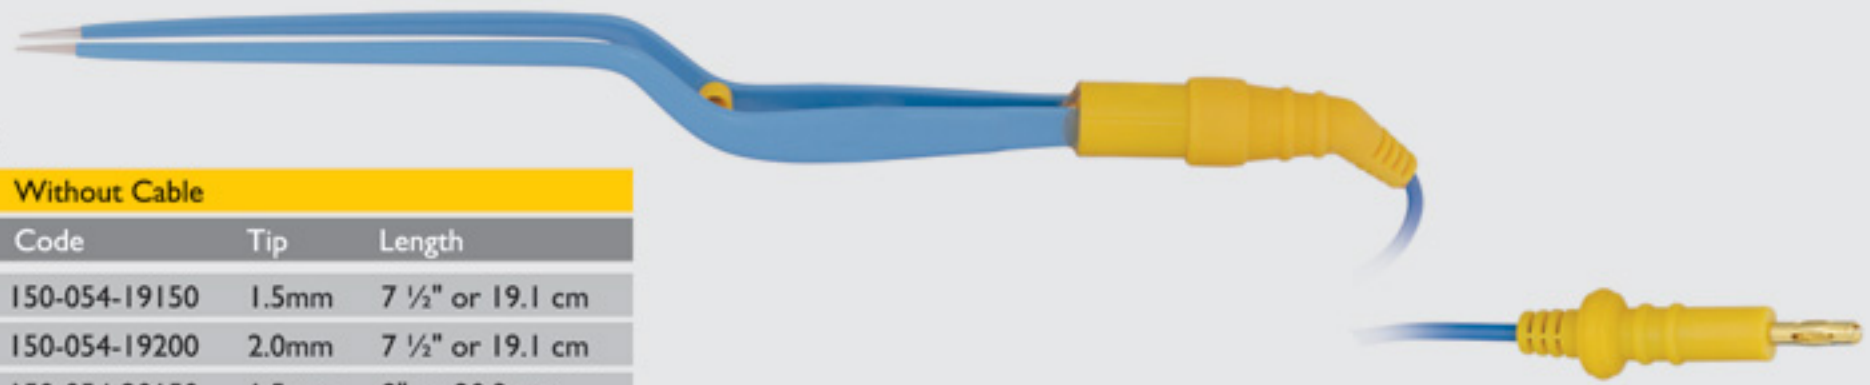

Jansen Bayonet

With Cable		Without Cable	
Code	Code	Tip	Length
150-055-19150	150-054-19150	1.5mm	7 ½" or 19.1 cm
150-055-19200	150-054-19200	2.0mm	7 ½" or 19.1 cm
150-055-20150	150-054-20150	1.5mm	8" or 20.3 cm
150-055-20200	150-054-20200	2.0mm	8" or 20.3 cm
150-055-22150	150-054-22150	1.5mm	8 ½" or 21.6 cm
150-055-22200	150-054-22200	2.0mm	8 ½" or 21.6 cm