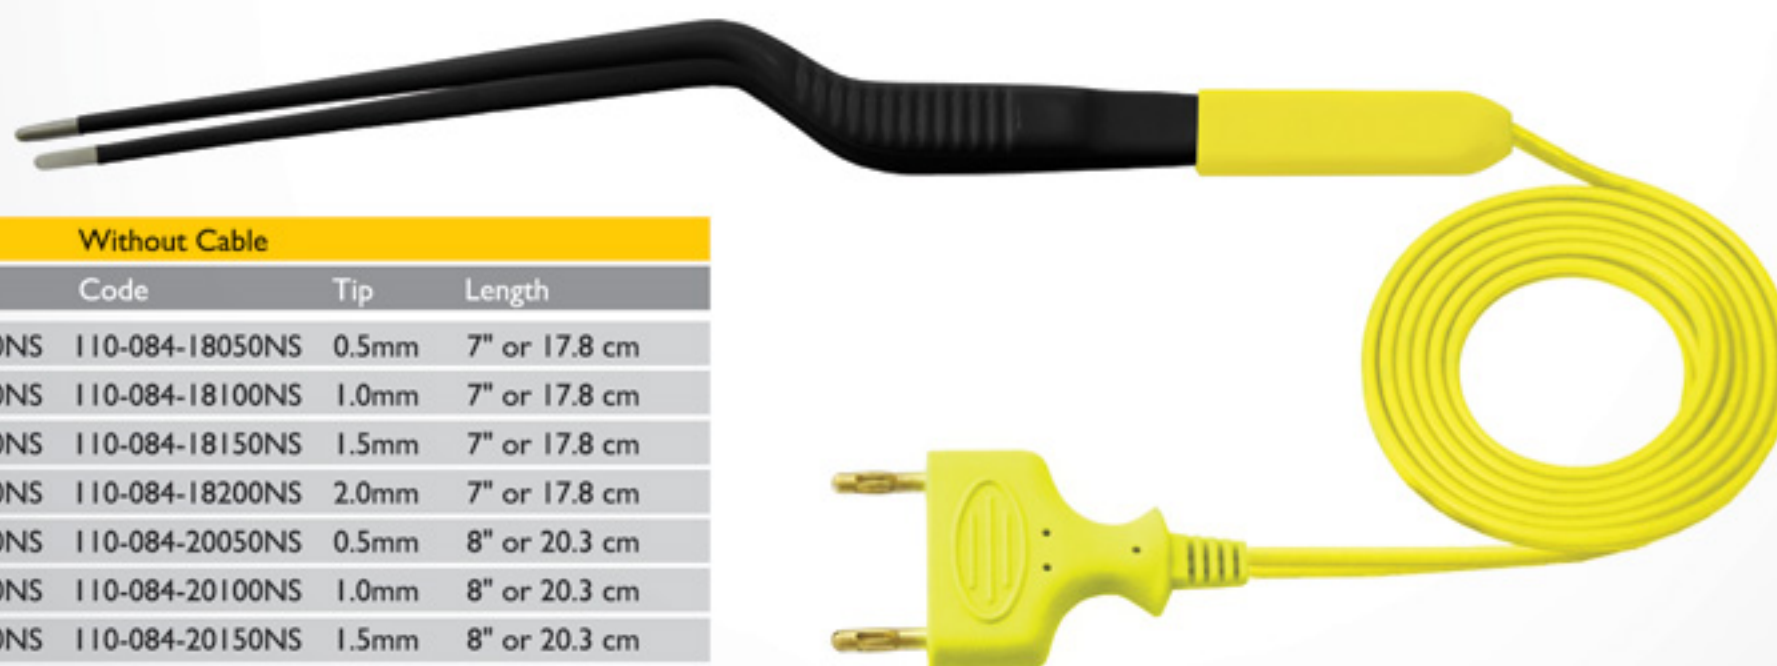

Bayonet

With Cable		Without Cable	
Code	Code	Tip	Length
110-085-18050NS	110-084-18050NS	0.5mm	7" or 17.8 cm
110-085-18100NS	110-084-18100NS	1.0mm	7" or 17.8 cm
110-085-18150NS	110-084-18150NS	1.5mm	7" or 17.8 cm
110-085-18200NS	110-084-18200NS	2.0mm	7" or 17.8 cm
110-085-20050NS	110-084-20050NS	0.5mm	8" or 20.3 cm
110-085-20100NS	110-084-20100NS	1.0mm	8" or 20.3 cm
110-085-20150NS	110-084-20150NS	1.5mm	8" or 20.3 cm
110-085-20200NS	110-084-20200NS	2.0mm	8" or 20.3 cm