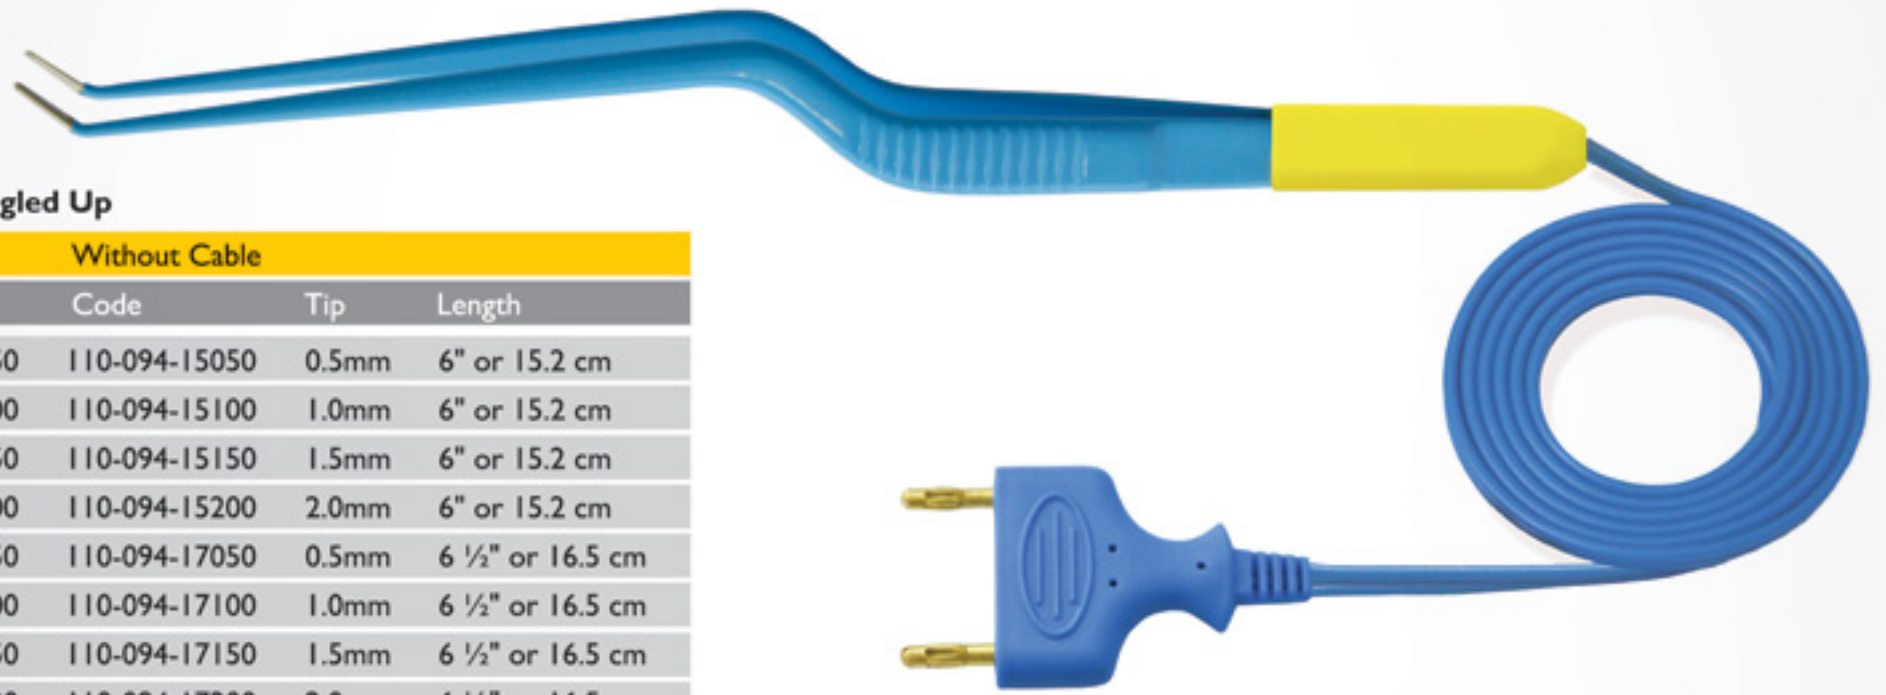

Bayonet, Angled Up

With Cable		Without Cable	
Code	Code	Tip	Length
110-095-15050	110-094-15050	0.5mm	6" or 15.2 cm
110-095-15100	110-094-15100	1.0mm	6" or 15.2 cm
110-095-15150	110-094-15150	1.5mm	6" or 15.2 cm
110-095-15200	110-094-15200	2.0mm	6" or 15.2 cm
110-095-17050	110-094-17050	0.5mm	6 1/2" or 16.5 cm
110-095-17100	110-094-17100	1.0mm	6 1/2" or 16.5 cm
110-095-17150	110-094-17150	1.5mm	6 1/2" or 16.5 cm
110-095-17200	110-094-17200	2.0mm	6 1/2" or 16.5 cm