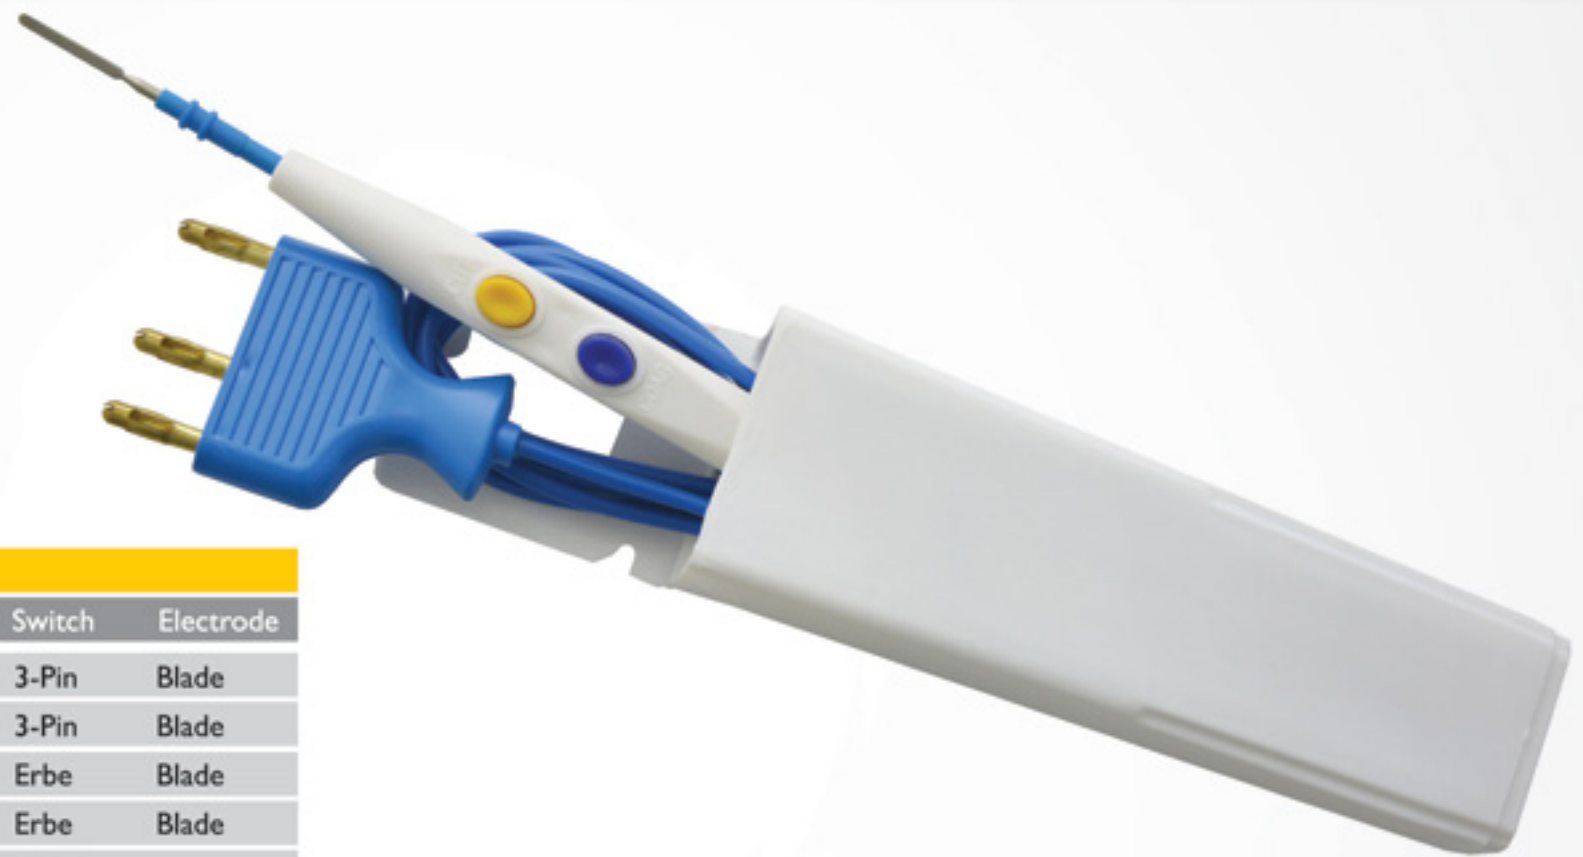

ELECTROSURGICAL PENCILS

HANDCONTROL
FOOTCONTROL

Handswitching Pencil

Standard		Non Stick		
Code	Code	Cable	Switch	Electrode
231-014-3	231-014-3NS	3m	3-Pin	Blade
231-014-5	231-014-5NS	5m	3-Pin	Blade
231-044-3	231-044-3NS	3m	Erbe	Blade
231-044-5	231-044-5NS	5m	Erbe	Blade
231-164-3	231-164-3NS	3m	3-Pin	Needle
231-164-5	231-164-5NS	5m	3-Pin	Needle
231-194-3	231-194-3NS	3m	Erbe	Needle
231-194-5	231-194-5NS	5m	Erbe	Needle