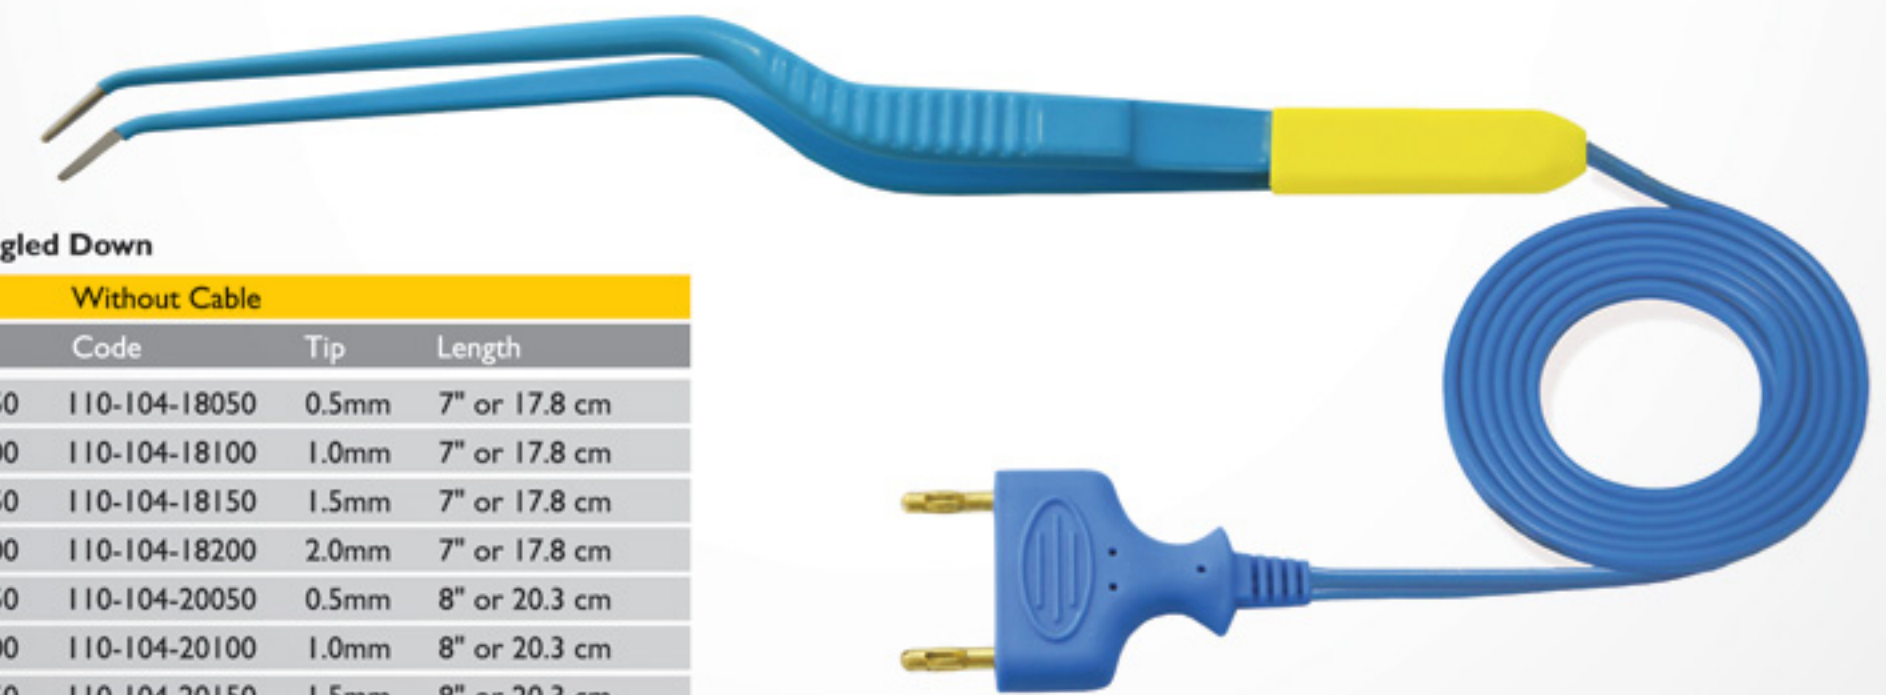

Bayonet, Angled Down

With Cable		Without Cable	
Code	Code	Tip	Length
110-105-18050	110-104-18050	0.5mm	7" or 17.8 cm
110-105-18100	110-104-18100	1.0mm	7" or 17.8 cm
110-105-18150	110-104-18150	1.5mm	7" or 17.8 cm
110-105-18200	110-104-18200	2.0mm	7" or 17.8 cm
110-105-20050	110-104-20050	0.5mm	8" or 20.3 cm
110-105-20100	110-104-20100	1.0mm	8" or 20.3 cm
110-105-20150	110-104-20150	1.5mm	8" or 20.3 cm
110-105-20200	110-104-20200	2.0mm	8" or 20.3 cm