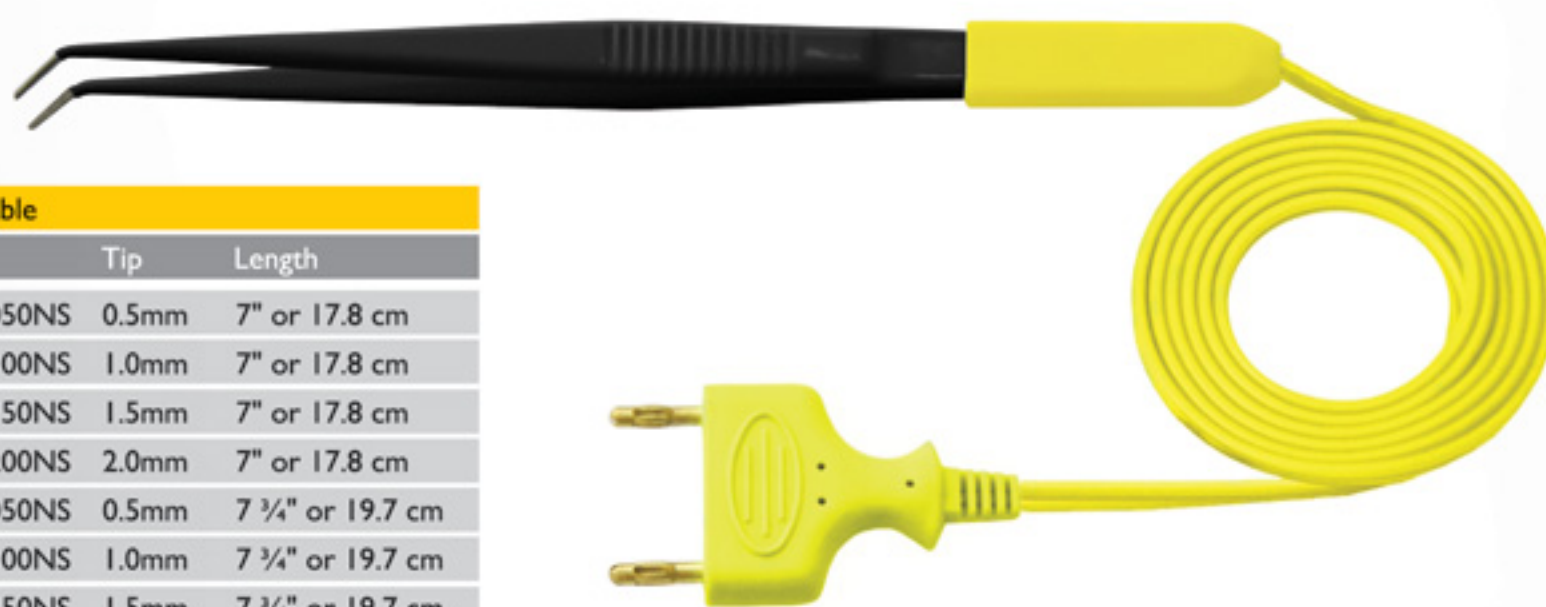

Straight, Angled

With Cable		Without Cable	
Code	Code	Tip	Length
110-075-18050NS	110-074-18050NS	0.5mm	7" or 17.8 cm
110-075-18100NS	110-074-18100NS	1.0mm	7" or 17.8 cm
110-075-18150NS	110-074-18150NS	1.5mm	7" or 17.8 cm
110-075-18200NS	110-074-18200NS	2.0mm	7" or 17.8 cm
110-075-20050NS	110-074-20050NS	0.5mm	7 ¾" or 19.7 cm
110-075-20100NS	110-074-20100NS	1.0mm	7 ¾" or 19.7 cm
110-075-20150NS	110-074-20150NS	1.5mm	7 ¾" or 19.7 cm
110-075-20200NS	110-074-20200NS	2.0mm	7 ¾" or 19.7 cm
110-075-21050NS	110-074-21050NS	0.5mm	8 ¼" or 21 cm
110-075-21100NS	110-074-21100NS	1.0mm	8 ¼" or 21 cm
110-075-21150NS	110-074-21150NS	1.5mm	8 ¼" or 21 cm
110-075-21200NS	110-074-21200NS	2.0mm	8 ¼" or 21 cm