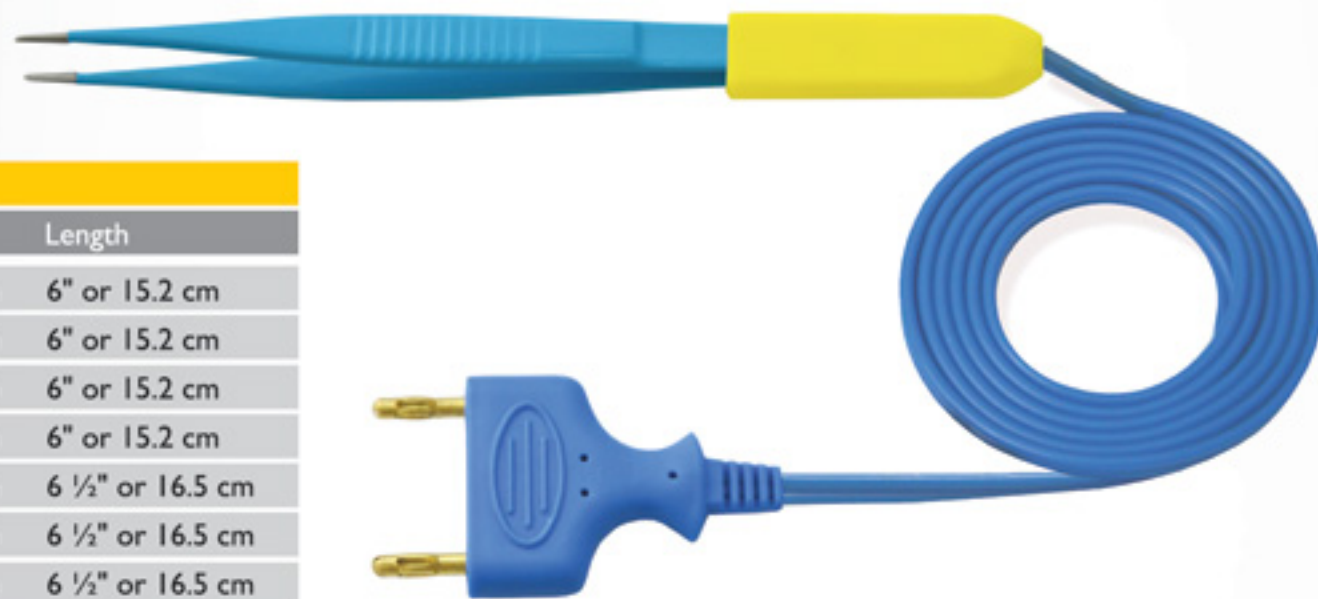

Adson

With Cable		Without Cable	
Code	Code	Tip	Length
110-055-13050	110-054-13050	0.5mm	4 ¾" or 12.1 cm
110-055-13100	110-054-13100	1.0mm	4 ¾" or 12.1 cm

Straight

With Cable		Without Cable	
Code	Code	Tip	Length
110-065-15050	110-064-15050	0.5mm	6" or 15.2 cm
110-065-15100	110-064-15100	1.0mm	6" or 15.2 cm
110-065-15150	110-064-15150	1.5mm	6" or 15.2 cm
110-065-15200	110-064-15200	2.0mm	6" or 15.2 cm
110-065-17050	110-064-17050	0.5mm	6 ½" or 16.5 cm
110-065-17100	110-064-17100	1.0mm	6 ½" or 16.5 cm
110-065-17150	110-064-17150	1.5mm	6 ½" or 16.5 cm
110-065-17200	110-064-17200	2.0mm	6 ½" or 16.5 cm