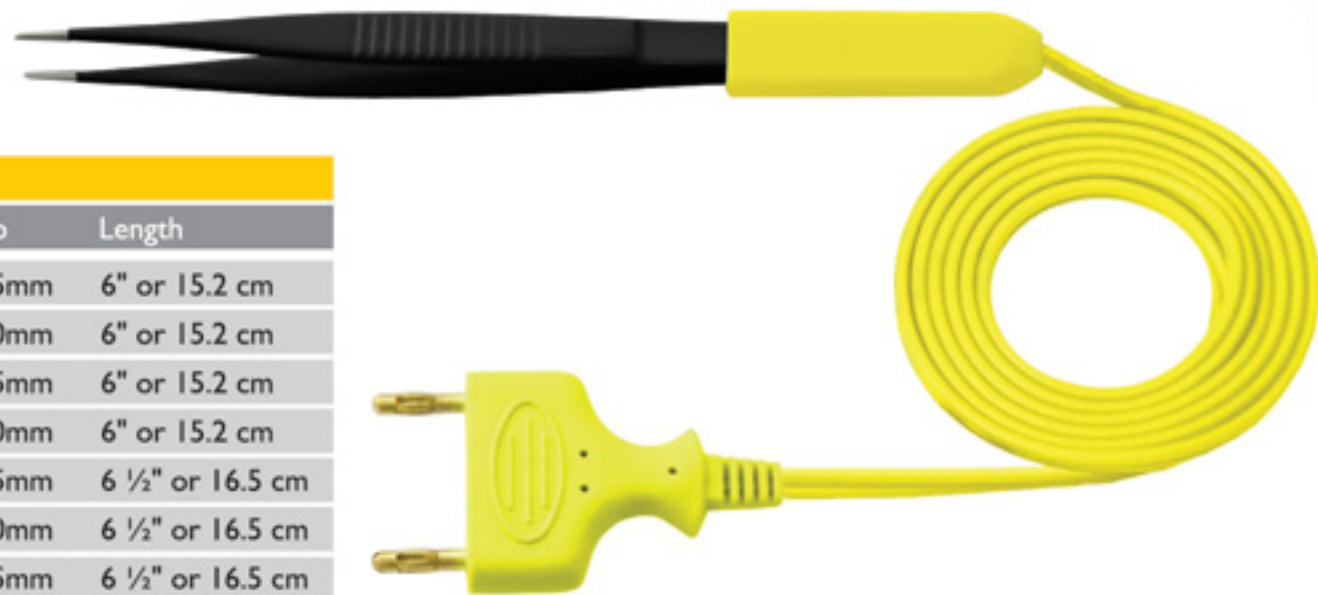

NON STICK BIPOLAR FORCEPS

Jeweler No.7, Straight

With Cable		Without Cable	
Code	Code	Tip	Length
110-045-11050NS	110-044-11050NS	0.5mm	4 ½" or 11.2 cm

Adson

With Cable		Without Cable	
Code	Code	Tip	Length
110-055-13050NS	110-054-13050NS	0.5mm	4 ¾" or 12.1 cm
110-055-13100NS	110-054-13100NS	1.0mm	4 ¾" or 12.1 cm

Straight

With Cable		Without Cable	
Code	Code	Tip	Length
110-065-15050NS	110-064-15050NS	0.5mm	6" or 15.2 cm
110-065-15100NS	110-064-15100NS	1.0mm	6" or 15.2 cm
110-065-15150NS	110-064-15150NS	1.5mm	6" or 15.2 cm
110-065-15200NS	110-064-15200NS	2.0mm	6" or 15.2 cm
110-065-17050NS	110-064-17050NS	0.5mm	6 ½" or 16.5 cm
110-065-17100NS	110-064-17100NS	1.0mm	6 ½" or 16.5 cm
110-065-17150NS	110-064-17150NS	1.5mm	6 ½" or 16.5 cm
110-065-17200NS	110-064-17200NS	2.0mm	6 ½" or 16.5 cm