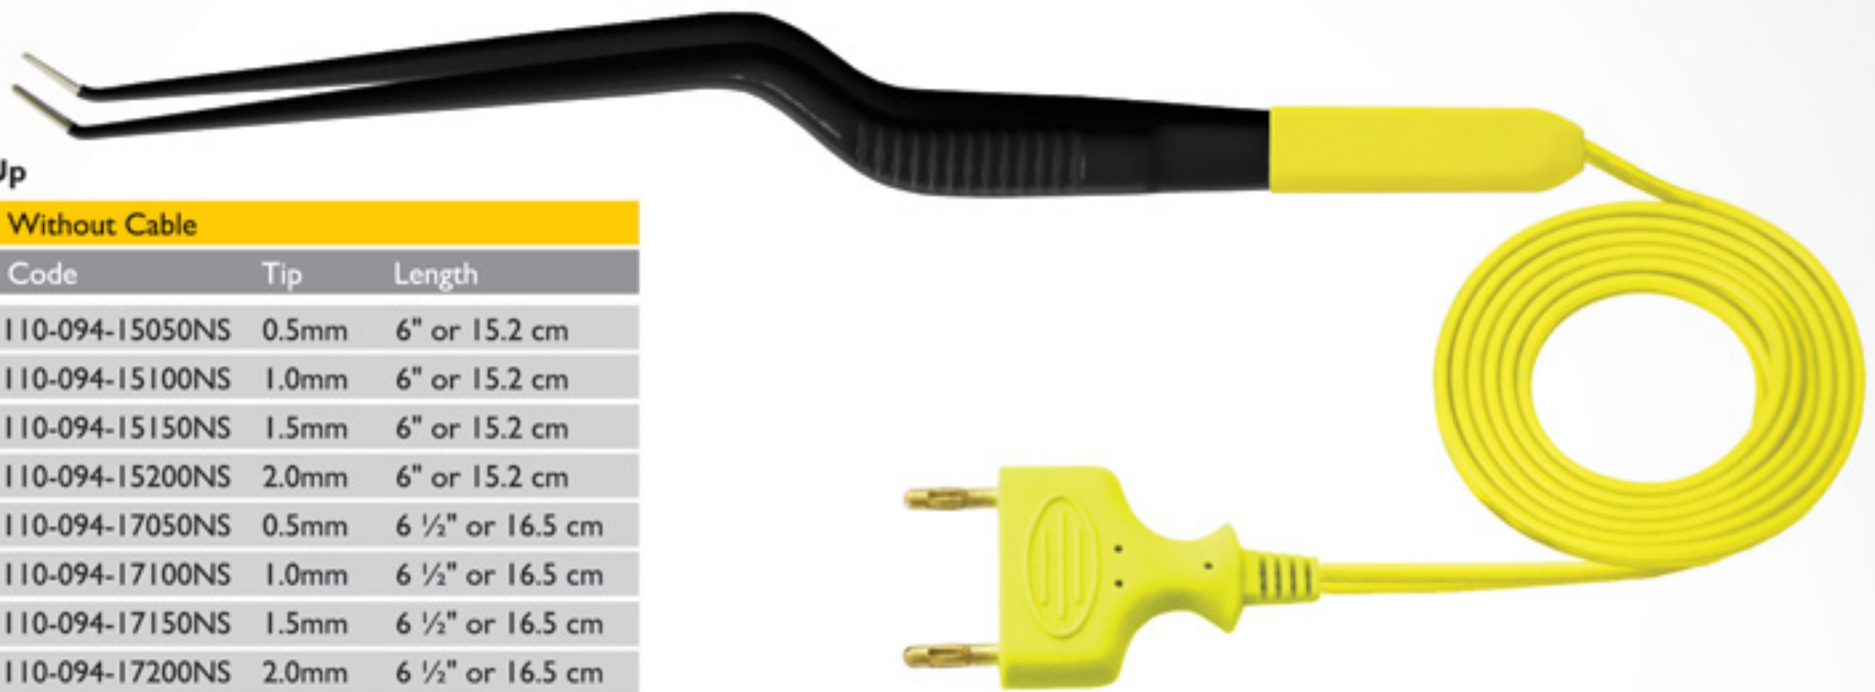

NON STICK BIPOLAR FORCEPS

Bayonet, Angled Up

With Cable		Without Cable	
Code	Code	Tip	Length
110-095-15050NS	110-094-15050NS	0.5mm	6" or 15.2 cm
110-095-15100NS	110-094-15100NS	1.0mm	6" or 15.2 cm
110-095-15150NS	110-094-15150NS	1.5mm	6" or 15.2 cm
110-095-15200NS	110-094-15200NS	2.0mm	6" or 15.2 cm
110-095-17050NS	110-094-17050NS	0.5mm	6 ½" or 16.5 cm
110-095-17100NS	110-094-17100NS	1.0mm	6 ½" or 16.5 cm
110-095-17150NS	110-094-17150NS	1.5mm	6 ½" or 16.5 cm
110-095-17200NS	110-094-17200NS	2.0mm	6 ½" or 16.5 cm