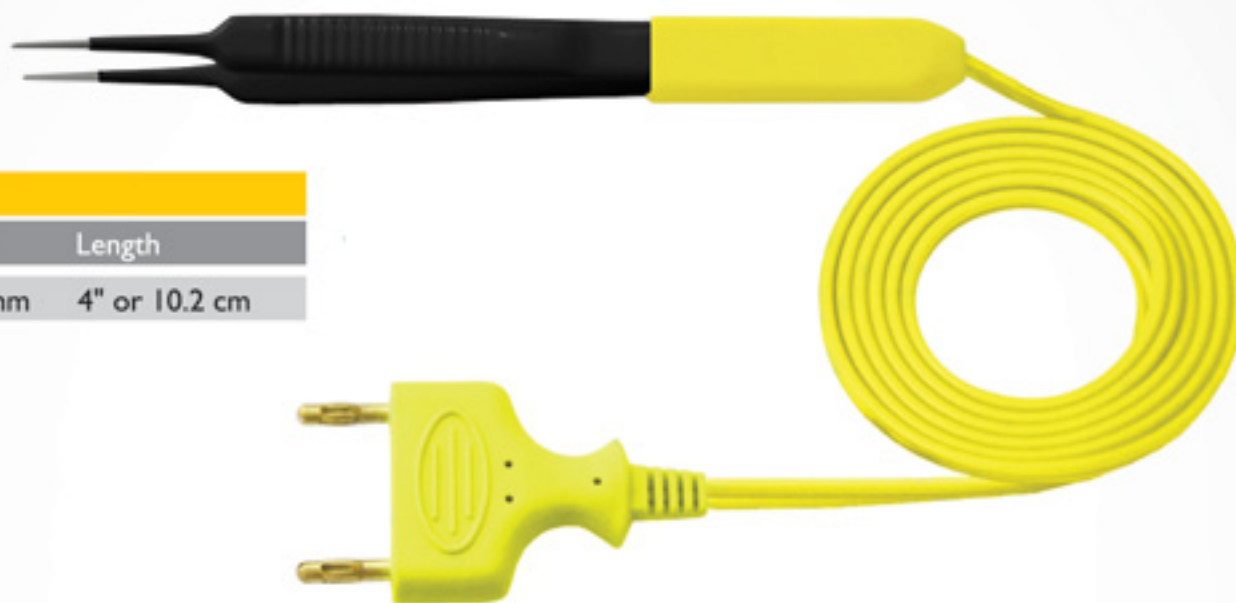

STANDARD BIPOLAR FORCEPS

Jansen Bayonet

With Cable		Without Cable	
Code	Code	Tip	Length
100-185-19050	100-184-19050	0.5mm	7 ½" or 19.1 cm
100-185-19100	100-184-19100	1.0mm	7 ½" or 19.1 cm
100-185-19150	100-184-19150	1.5mm	7 ½" or 19.1 cm
100-185-19200	100-184-19200	2.0mm	7 ½" or 19.1 cm
100-185-20100	100-184-20100	1.0mm	8" or 20.3 cm
100-185-20150	100-184-20150	1.5mm	8" or 20.3 cm
100-185-20200	100-184-20200	2.0mm	8" or 20.3 cm
100-185-22100	100-184-22100	1.0mm	8 ½" or 21.6 cm
100-185-22150	100-184-22150	1.5mm	8 ½" or 21.6 cm
100-185-22200	100-184-22200	2.0mm	8 ½" or 21.6 cm
100-185-22250	100-184-22250	2.5mm	8 ½" or 21.6 cm

Jansen Bayonet, Angled

With Cable		Without Cable	
Code	Code	Tip	Length
100-195-17100	100-194-17100	1.0mm	6 ½" or 16.5 cm
100-195-17150	100-194-17150	1.5mm	6 ½" or 16.5 cm
100-195-18100	100-194-18100	1.0mm	7" or 17.8 cm
100-195-18150	100-194-18150	1.5mm	7" or 17.8 cm
100-195-19100	100-194-19100	1.0mm	7 ½" or 19.1 cm
100-195-19150	100-194-19150	1.5mm	7 ½" or 19.1 cm
100-195-20100	100-194-20100	1.0mm	8" or 20.3 cm
100-195-20150	100-194-20150	1.5mm	8" or 20.3 cm
100-195-22100	100-194-22100	1.0mm	8 ½" or 21.6 cm
100-195-22150	100-194-22150	1.5mm	8 ½" or 21.6 cm

NON STICK BIPOLAR FORCEPS

McPherson, Straight

With Cable		Without Cable	
Code	Code	Tip	Length
110-005-10050NS	110-004-10050NS	0.5mm	4" or 10.2 cm

McPherson, Curved

With Cable		Without Cable	
Code	Code	Tip	Length
110-015-10050NS	110-014-10050NS	0.5mm	4" or 10.2 cm