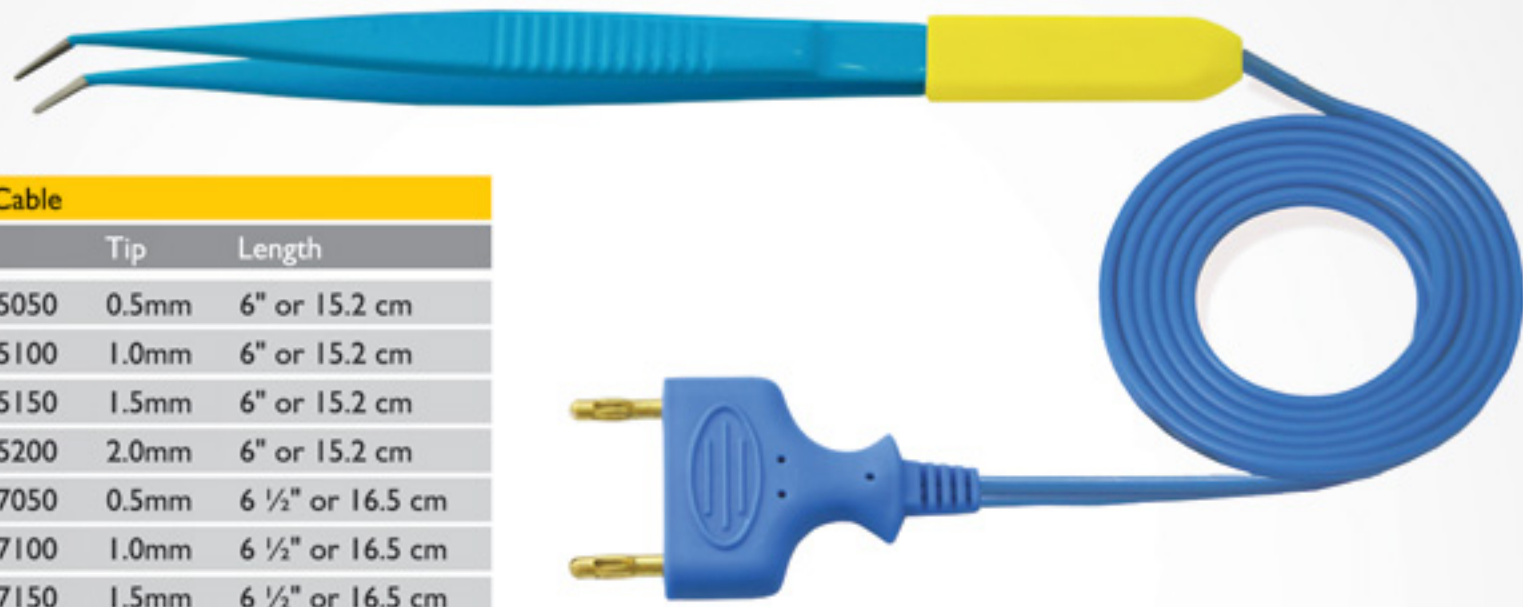

Straight

With Cable		Without Cable	
Code	Code	Tip	Length
110-065-18050	110-064-18050	0.5mm	7" or 17.8 cm
110-065-18100	110-064-18100	1.0mm	7" or 17.8 cm
110-065-18150	110-064-18150	1.5mm	7" or 17.8 cm
110-065-18200	110-064-18200	2.0mm	7" or 17.8 cm
110-065-20050	110-064-20050	0.5mm	7 ¼" or 19.7 cm
110-065-20100	110-064-20100	1.0mm	7 ¼" or 19.7 cm
110-065-20150	110-064-20150	1.5mm	7 ¼" or 19.7 cm
110-065-20200	110-064-20200	2.0mm	7 ¼" or 19.7 cm
110-065-21050	110-064-21050	0.5mm	8 ¼" or 21 cm
110-065-21100	110-064-21100	1.0mm	8 ¼" or 21 cm
110-065-21150	110-064-21150	1.5mm	8 ¼" or 21 cm
110-065-21200	110-064-21200	2.0mm	8 ¼" or 21 cm

STANDARD BIPOLAR FORCEPS

Straight, Angled

With Cable		Without Cable	
Code	Code	Tip	Length
110-075-15050	110-074-15050	0.5mm	6" or 15.2 cm
110-075-15100	110-074-15100	1.0mm	6" or 15.2 cm
110-075-15150	110-074-15150	1.5mm	6" or 15.2 cm
110-075-15200	110-074-15200	2.0mm	6" or 15.2 cm
110-075-17050	110-074-17050	0.5mm	6 ½" or 16.5 cm
110-075-17100	110-074-17100	1.0mm	6 ½" or 16.5 cm
110-075-17150	110-074-17150	1.5mm	6 ½" or 16.5 cm
110-075-17200	110-074-17200	2.0mm	6 ½" or 16.5 cm