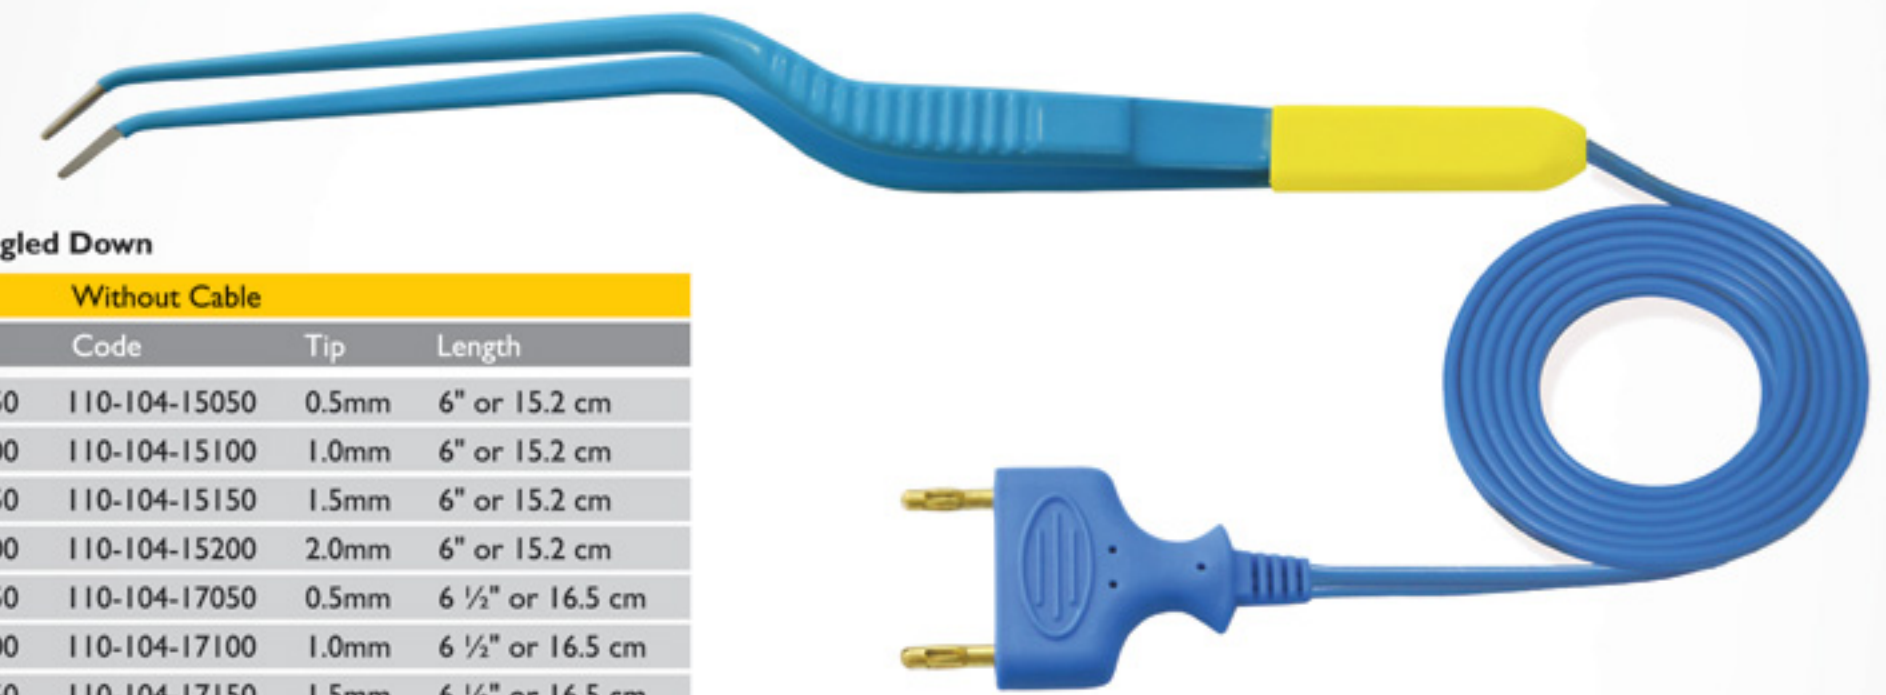

Bayonet, Angled Down

With Cable		Without Cable	
Code	Code	Tip	Length
110-105-15050	110-104-15050	0.5mm	6" or 15.2 cm
110-105-15100	110-104-15100	1.0mm	6" or 15.2 cm
110-105-15150	110-104-15150	1.5mm	6" or 15.2 cm
110-105-15200	110-104-15200	2.0mm	6" or 15.2 cm
110-105-17050	110-104-17050	0.5mm	6 1/2" or 16.5 cm
110-105-17100	110-104-17100	1.0mm	6 1/2" or 16.5 cm
110-105-17150	110-104-17150	1.5mm	6 1/2" or 16.5 cm
110-105-17200	110-104-17200	2.0mm	6 1/2" or 16.5 cm