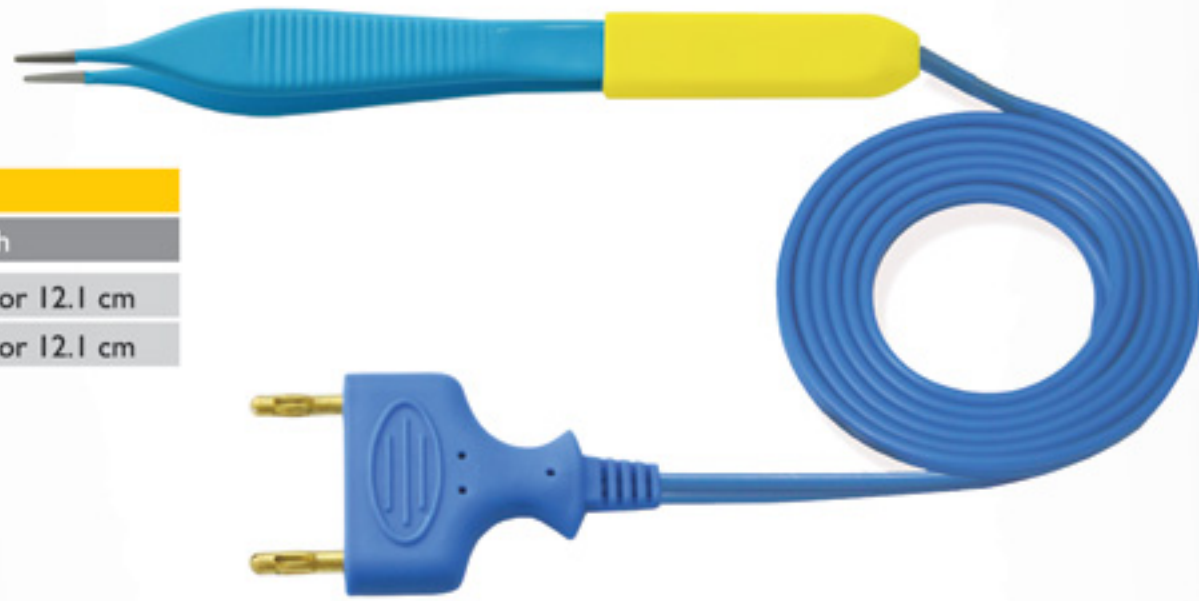

Adson

With Cable		Without Cable	
Code	Code	Tip	Length
110-055-13050	110-054-13050	0.5mm	4 ¾" or 12.1 cm
110-055-13100	110-054-13100	1.0mm	4 ¾" or 12.1 cm

Straight

With Cable		Without Cable	
Code	Code	Tip	Length
110-065-15050	110-064-15050	0.5mm	6" or 15.2 cm
110-065-15100	110-064-15100	1.0mm	6" or 15.2 cm
110-065-15150	110-064-15150	1.5mm	6" or 15.2 cm
110-065-15200	110-064-15200	2.0mm	6" or 15.2 cm
110-065-17050	110-064-17050	0.5mm	6 ½" or 16.5 cm
110-065-17100	110-064-17100	1.0mm	6 ½" or 16.5 cm
110-065-17150	110-064-17150	1.5mm	6 ½" or 16.5 cm
110-065-17200	110-064-17200	2.0mm	6 ½" or 16.5 cm