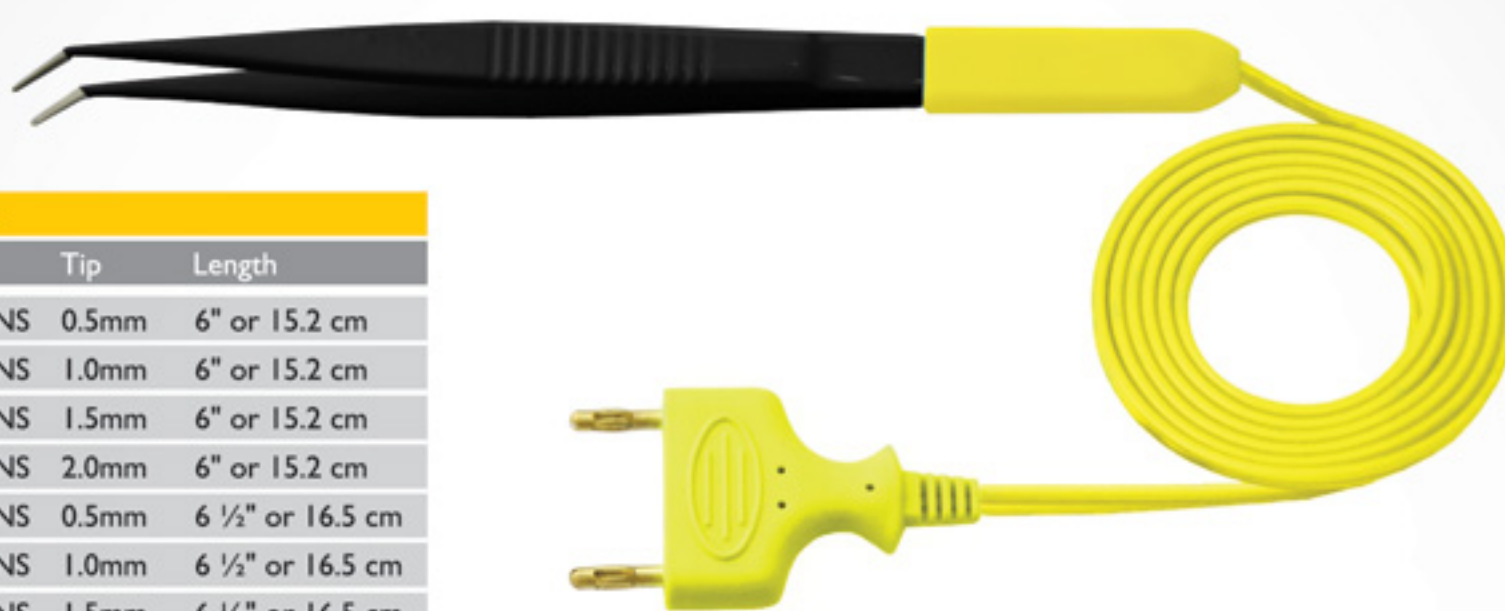

Straight, Angled

With Cable		Without Cable	
Code	Code	Tip	Length
110-075-15050NS	110-074-15050NS	0.5mm	6" or 15.2 cm
110-075-15100NS	110-074-15100NS	1.0mm	6" or 15.2 cm
110-075-15150NS	110-074-15150NS	1.5mm	6" or 15.2 cm
110-075-15200NS	110-074-15200NS	2.0mm	6" or 15.2 cm
110-075-17050NS	110-074-17050NS	0.5mm	6 ½" or 16.5 cm
110-075-17100NS	110-074-17100NS	1.0mm	6 ½" or 16.5 cm
110-075-17150NS	110-074-17150NS	1.5mm	6 ½" or 16.5 cm
110-075-17200NS	110-074-17200NS	2.0mm	6 ½" or 16.5 cm