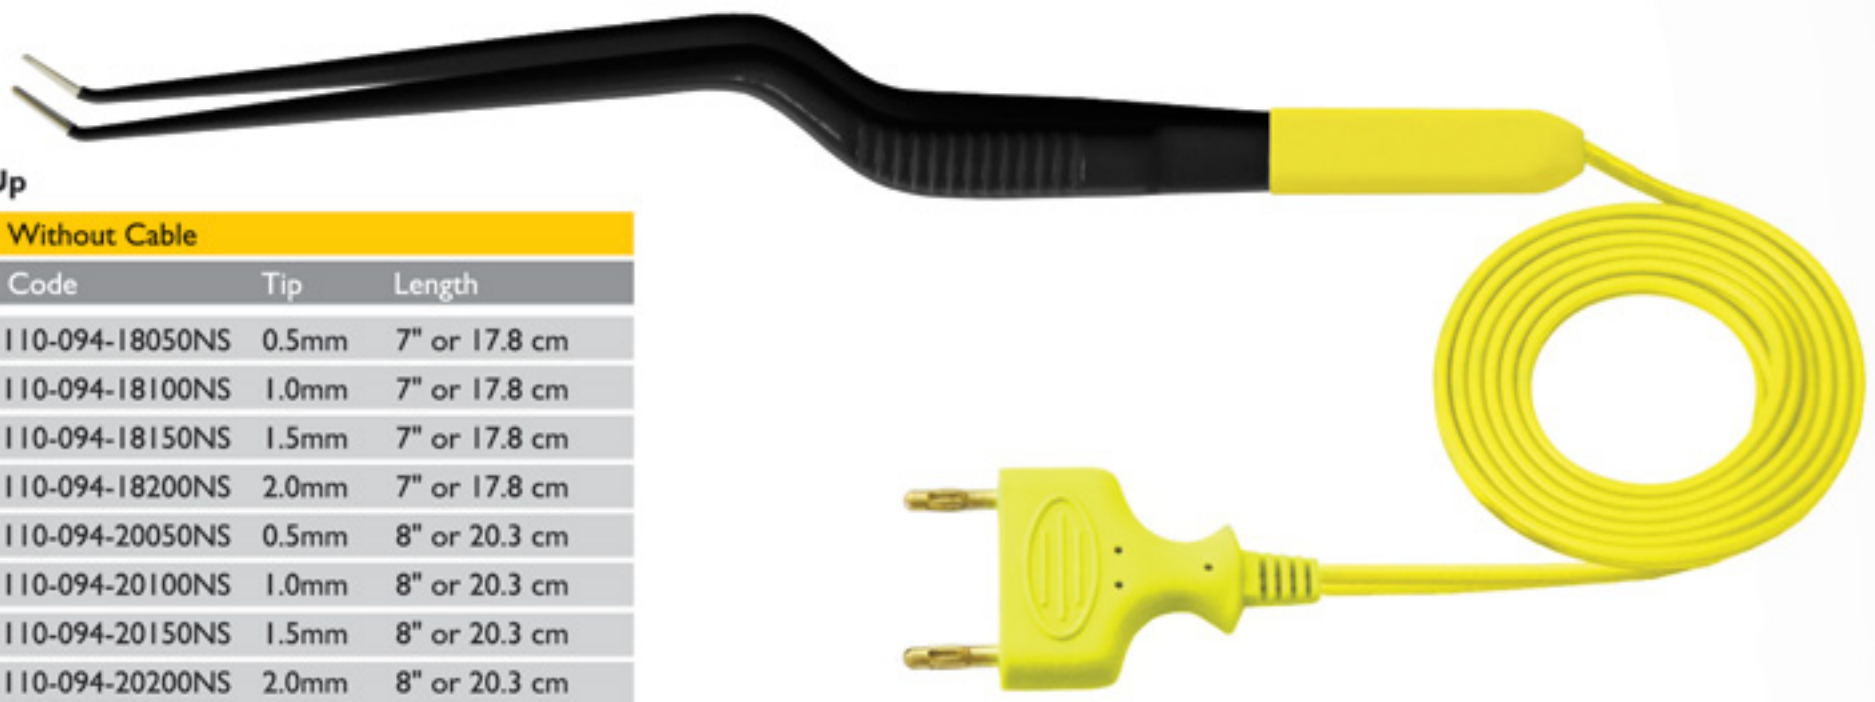

NON STICK BIPOLAR FORCEPS

Bayonet, Angled Up

With Cable		Without Cable	
Code	Code	Tip	Length
110-095-15050NS	110-094-15050NS	0.5mm	6" or 15.2 cm
110-095-15100NS	110-094-15100NS	1.0mm	6" or 15.2 cm
110-095-15150NS	110-094-15150NS	1.5mm	6" or 15.2 cm
110-095-15200NS	110-094-15200NS	2.0mm	6" or 15.2 cm
110-095-17050NS	110-094-17050NS	0.5mm	6 ½" or 16.5 cm
110-095-17100NS	110-094-17100NS	1.0mm	6 ½" or 16.5 cm
110-095-17150NS	110-094-17150NS	1.5mm	6 ½" or 16.5 cm
110-095-17200NS	110-094-17200NS	2.0mm	6 ½" or 16.5 cm

Bayonet, Angled Up

With Cable		Without Cable	
Code	Code	Tip	Length
110-095-18050NS	110-094-18050NS	0.5mm	7" or 17.8 cm
110-095-18100NS	110-094-18100NS	1.0mm	7" or 17.8 cm
110-095-18150NS	110-094-18150NS	1.5mm	7" or 17.8 cm
110-095-18200NS	110-094-18200NS	2.0mm	7" or 17.8 cm
110-095-20050NS	110-094-20050NS	0.5mm	8" or 20.3 cm
110-095-20100NS	110-094-20100NS	1.0mm	8" or 20.3 cm
110-095-20150NS	110-094-20150NS	1.5mm	8" or 20.3 cm
110-095-20200NS	110-094-20200NS	2.0mm	8" or 20.3 cm